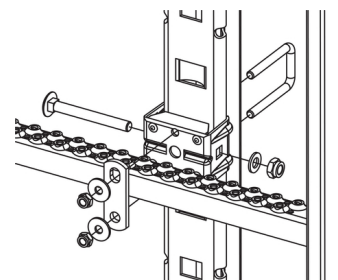

Titulaire A11

9607021

GTIN: 4007126048431

Le système d'arrêt de chute A 11 a rencontré comme un système complet, les exigences des directives européennes et nationales applicables 89/686 / CEE. Testé aux normes et aux règles de sécurité les plus strictes.

Matériaux

Acier inoxydable 1.4571 / AISI 316ti

montage
sur échelon

Installation simple et rapide sur

- échelier
- échelon
- paroi de la cage
- étrier

Données Techniques

Matériaux	Acier inoxydable 1.4571 / AISI 316ti
Mesurage d'écheleons	30x30 mm
montage	sur échelon