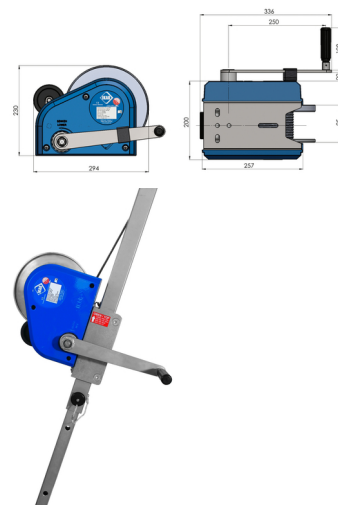

Personen- en hijslier

9698272

GTIN: 4007126047946

voor het omhoog- en omlaagbrengen van personen en goederen. Volgens RL 2006/42/EG aansluitend volgens EN 1808:2015 gecertificeerd.

Productinformatie

- handkruk-kabellier van roestvrij staal
- handkruk-kabellier voor het gemakkelijk en zonder rukken optillen en laten zakken van personen en goederen
- maximale nominale belasting 300 kg
- roestvrijstalen kabel 6 mm (min. breuklast 18,76 kN)
- kabellengte max. 30 m
- kruk lengte 250 mm
- gewicht vrachtlie: 18,5 kg

Technische gegevens

koordlengte 30 m
