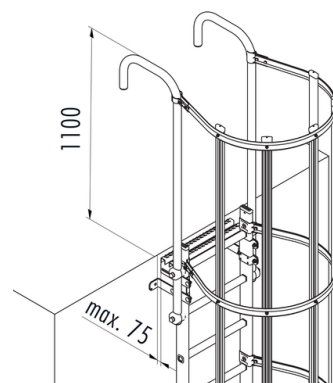

Ladder-buitenbreedte 490
mm

9652221

GTIN: 4007126011794

Gebruik als vaste ladder bij gebouwen en machine-installaties, geschikt voor binnen en buiten.

Materiaal
roestvrij staal 1.4301 / AISI 304, gebeitst en gepassiveerd

lengte in m | aantal sporten
6,16 m | 22 sporten

Productinformatie

- eindelijk conform de basiseisen DIN 18799
- corrosiebestendig in neutrale en licht zure omgeving
- stabiele, handvriendelijke stijlprofielen
- te verlengen m.b.v. ladderverbinders
- eenvoudige montage
- Er is een recht bevestigingsvlak zonder obstakels vereist.
- Bij ladders bij gebouwen valbeveiliging/rugbescherming noodzakelijk vanaf een klimhoogte van 3000 mm – bij ladders bij machine-installaties vanaf 3000 mm!

Levering omvat:

ladderdelen, ladderverbinders, ladderkappen, wandhouder 185 mm, uitstapbeugel AHB-K, uitstapverlengstuk, rugbeschermingsbeugel, verticale stangen rugbescherming, stangverbinders, kappen, max. verzendlengte: 4200 mm, meer dan 4200 mm meerdelig

- ladderdelen kunnen zonder het risico van corrosie worden ingekort
- stroeve sporten door geperforeerd U-profiel

Technische gegevens

ladderbuitenbreedte in mm	490
sportafstand 280 mm	✓
Materiaal	roestvrij staal 1.4301 / AISI 304, gebeitst en gepassiveerd
lengte in m	6,16
Aantal sporten	22
gewicht (kg)	99,0
stijlafmeting	kokerprofiel 40x20 mm
sportafmeting	geperforeerd U-profiel 30x30 mm
lengte in m aantal sporten	6,16 m 22 sporten
binnenwerkse breedte (mm)	450