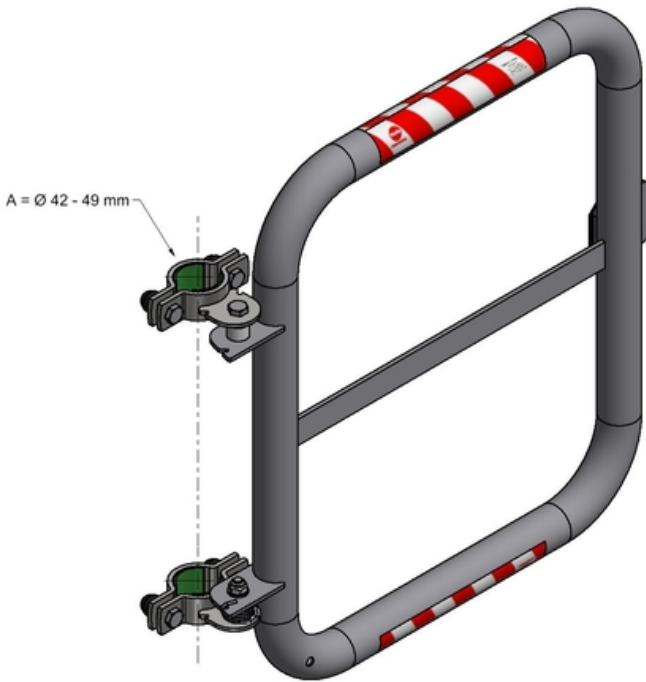

St.fvz. / V2A 500mm
(6020671 / 6020661)

Schranken mit Knieleiste

6020661

GTIN: 4007126013538

Die nach DIN EN ISO 14122-3:2016 erforderliche und zertifizierte Schranke verhindert das Abstürzen von Steigleitern, Arbeitsbühnen, Becken, Plattformen oder Aufstiegen.

Material

Edelstahl 1.4301 / AISI 304

Produktinformationen

- Montage kann sowohl links- als auch rechtsseitig erfolgen
- selbstschließend
- Abstand der Scharniere: 350 mm

Technische Daten

Durchmesser in mm	42 - 49
Höhe in mm	600
Material	Edelstahl 1.4301 / AISI 304
Breite (in mm)	500