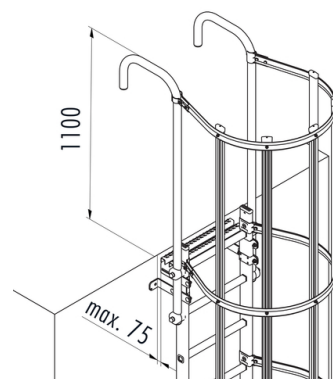

Ladder-buitenbreedte 490 mm

9652341

GTIN: 4007126012012

Gebruik als vaste ladder bij gebouwen en machine-installaties, geschikt voor binnen en buiten.

Materiaal
roestvrij staal 1.4301 / AISI 304, gebeitst en gepassiveerd

lengte in m | aantal sporten
9,52 m | 34 sporten

Productinformatie

- eindelijk conform de basiseisen DIN 18799
- corrosiebestendig in neutrale en licht zure omgeving
- stabiele, handvriendelijke stijlprofielen
- te verlengen m.b.v. ladderverbinders
- eenvoudige montage
- Er is een recht bevestigingsvlak zonder obstakels vereist.
- Bij ladders bij gebouwen valbeveiliging/rugbescherming noodzakelijk vanaf een klimhoogte van 3000 mm – bij ladders bij machine-installaties vanaf 3000 mm!

Levering omvat:

ladderdelen, ladderverbinders, ladderkappen, wandhouder 185 mm, uitstapbeugel AHB-K, uitstapverlengstuk, rugbeschermingsbeugel, verticale stangen rugbescherming, stangverbinders, kappen, max. verzendlengte: 4200 mm, meer dan 4200 mm meerdelig

- ladderdelen kunnen zonder het risico van corrosie worden ingekort
- stroeve sporten door geperforeerd U-profiel

Technische gegevens

ladderbuitenbreedte in mm	490
sportafstand 280 mm	✓
Materiaal	roestvrij staal 1.4301 / AISI 304, gebeitst en gepassiveerd
lengte in m	9,52
Aantal sporten	34
gewicht (kg)	148,0
stijlafmeting	kokerprofiel 40x20 mm
sportafmeting	geperforeerd U-profiel 30x30 mm
lengte in m aantal sporten	9,52 m 34 sporten
binnenwerkse breedte (mm)	450