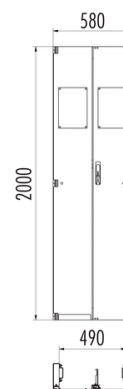

Ladderdeur

6069301

GTIN: 4007126013675

De ladderdeur verhindert het binnendringen van onbevoegden doordat een slot kan worden aangebracht of door het plaatsen van een profielcilinder.

stijlafmeting
72x25mm

Productinformatie

- voorziening voor het aanbrengen van een veiligheidsslot of profielcilinder
- voor ladderbuitenbreedte 490 mm
- afmetingen: 2000 x 580 mm
- voor ladderstijl 72x25 mm
- materiaal: aluminium

Technische gegevens

materiaal	Aluminium AlMgSi 0,3
stijlafmeting	72x25mm