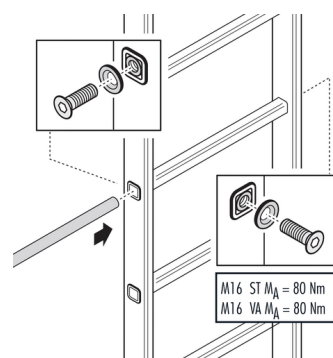

Réparation des échelons

6012631

GTIN: 4007126012456

Le kit de réparation d'échelons assure la solidité d'un échelon endommagé, de sorte qu'il est pas nécessaire de remplacer complètement l'échelle. Le montage a lieu par la cavité du barreau.

Èchelle largeur extérieure dans le mm
490

- re-préparation de la stabilité et de la sécurité
- installation facile
- incl. vis et rondelles

- Matériel: acier galvanisé
- échelle de largeur externe de 490mm

Données Techniques

Matériaux	acier galvanisé a chaud 1.0037 / ASTM A36
Dimensions du montant	72x25
Èchelle largeur extérieure dans le mm	490