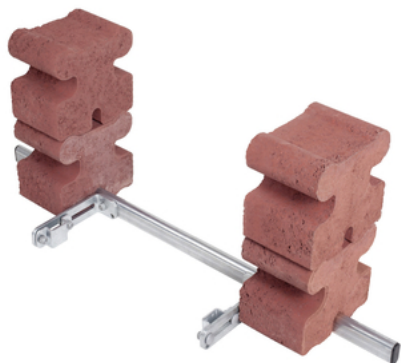

plainte ballast

**6068281**

GTIN: 4007126008091

Le poids de ballast toit plat incl. Le tapis de protection est utilisé pour fixer le propos de dépassé il est interdit sur la surface du toit.

Dimensions du montant
40x20 mm

- Safe-over sans fixation à la surface du toit
- simple, grâce à des poids de Plainte ballast

Données Techniques

Poids (KG)	78
Hauteur en mm	440
Largeur (en mm)	1305
Dimensions du montant	40x20 mm