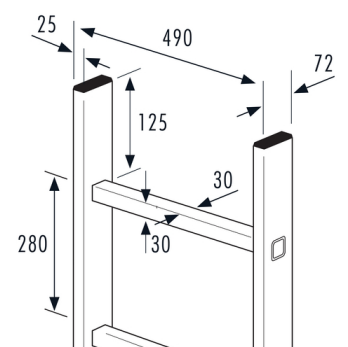

Leitern-Außenbreite 490mm

6050021

GTIN: 4007126605009

Anwendung als ortsfeste Steigleiter an Gebäuden und maschinellen Anlagen, für den Innen- und Außenbereich geeignet.

Material
Aluminium, natur

Länge in m | Sprossenanzahl
0,56 m | 2 Sprossen

- Leiterteile können ohne Korrosionsrisiko gekürzt werden
- Rutschsichere Sprossen durch Quer- und Längsprofilierung

Technische Daten

Leiternaußenbreite in mm	490
Sprossenabstand 280mm	✓
Material	Aluminium, natur
Länge in m	0,56
Sprossenanzahl	2
Länge in m Sprossenanzahl	0,56 m 2 Sprossen
Gewicht (KG)	1,0

Holmabmessungen	Rechteckprofil 72x25mm
Sprossenabmessung	30x30mm
Lichte Weite in mm	440