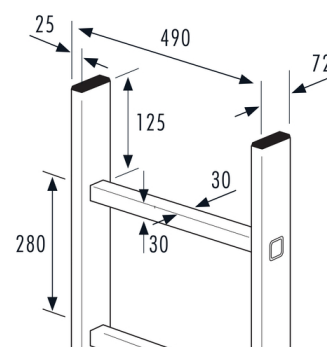

Leitern-Außenbreite 490mm

6050021

GTIN: 4007126605009

Anwendung als ortsfeste Steigleiter an Gebäuden und maschinellen Anlagen, für den Innen- und Außenbereich geeignet.

Material
Aluminium, natur

Länge in m | Sprossenanzahl
0,56 m | 2 Sprossen

- Leiterteile können ohne Korrosionsrisiko gekürzt werden
- Rutsichere Sprossen durch Quer- und Längsprofilierung

Technische Daten

Leiternaußenbreite in mm	490
Sprossenabstand 280mm	✓
Material	Aluminium, natur
Länge in m	0,56
Sprossenanzahl	2
Länge in m Sprossenanzahl	0,56 m 2 Sprossen
Gewicht (KG)	1,0

Holmabmessungen	Rechteckprofil 72x25mm
Sprossenabmessung	30x30mm
Lichte Weite in mm	440