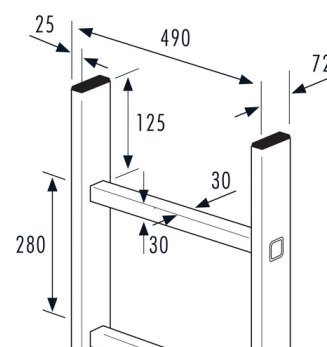

Échelle largeur extérieure 490 mm

6050021

GTIN: 4007126605009

Application appropriée à une échelle fixe aux bâtiments et équipements de machines, pour une utilisation en intérieur et en extérieur.

Matériaux

Aluminium, nature

Longueur dans le m | Nombre d'échelons
0,56 m | 2 Échelons

- résistant à la corrosion dans un environnement neutre et légèrement acide
- profils de rail à main stable
- des moyens extensibles connecteur optique
- installation facile

| | |
|---------------------------------------|---------------------|
| Échelle largeur extérieure dans le mm | 490 |
| Distance entre échelons 280mm | ✓ |
| Matériaux | Aluminium, nature |
| Longueur dans le m | 0,56 |
| Nombre d'échelons | 2 |
| Longueur dans le m Nombre | 0,56 m 2 Échelons |

d'échelons

Poids (KG)

1,0

Dimensions du montant

Profil rectangulaire
72x25mm

Mesurage d'écheleons

30x30mm

Largeur dans le mm