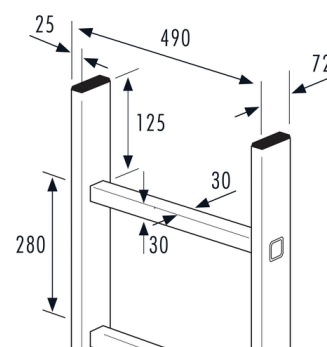

Ladder-buitenbreedte 490 mm

6050021

GTIN: 4007126605009

Gebruik als vaste ladder bij gebouwen en machine-installaties, geschikt voor binnen en buiten.

materiaal
aluminium, natuur

lengte in m | aantal sporten
0,56 m | 2 sporten

- ladderdelen kunnen zonder het risico van corrosie worden ingekort
- stroeve sporten door profilering in dwars- en lengterichting

Technische gegevens

ladderbuitenbreedte in mm	490
sportafstand 280 mm	✓
materiaal	aluminium, natuur
lengte in m	0,56
aantal sporten	2
lengte in m aantal sporten	0,56 m 2 sporten

PRODUCTGEGEVENSBLAD

gewicht (kg)	1,0
stijlafmeting	kokerprofiel 72x25 mm
sportafmeting	30x30mm
binnenwerkse breedte (mm)	440