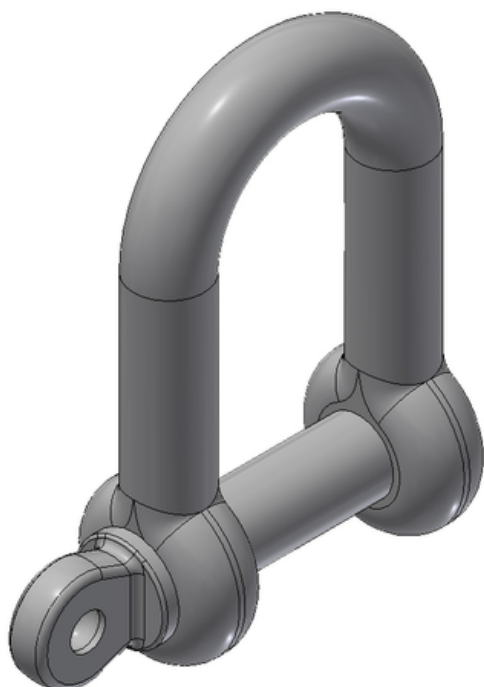

## Beslagdelen voor schuifladder

**1022569**

GTIN: 4007126999999

Beslagdelenset om een aan de schachtwand gemonteerde ladder met stijl 40x20 mm met een schuifladderdeel naar onder toe te verlengen en met de overeenkomstige accessoires te bevestigen en in te hangen.

uitvoering

harpsluiting M5 van roestvrij staal

### Productinformatie

- vervuilen van de onderste ladder wordt verhinderd
- ladder stoort niet bij het werken in het onderste gedeelte
- snel optrekken en bevestigen van de ladder door ketting en harpsluiting

### Technische gegevens

ladderstijl 40x20 mm	✓
materiaal	roestvrij staal 1.4571 / AISI 316 ti
uitvoering	harpsluiting M5 van roestvrij staal