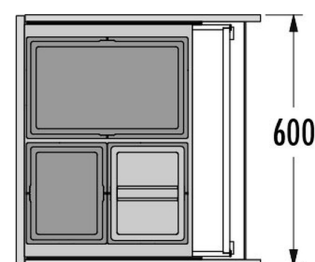

Hailo AS Triple XL 600 28/13/13/D

3631691

GTIN: 4007126364388

Einsatz für Schränke mit 600 mm Breite mit Frontauszug

INSET

3 EIMER

54 L

GESAMT

Passend für Schrankbreiten (cm)

60

Produktinformationen

- Schubkasteneinsatz für alle handelsüblichen Schubkästen (Seitenwandstärken 16 bis 19 mm)
- System wird einfach auf Schubkasten aufgesteckt und mit wenigen Schrauben befestigt
- Metall-Seitenteile der Triple XL-Box decken die Rellingstangen der Auszüge hygienisch ab

Technische Daten

Einbauvariante Inset	✓
Schrankbreite min. (cm)	60
Schrankbreite max. (cm)	60
Passend für Schrankbreiten (cm)	60
Schubkasten Nenntiefe (mm) ≥	420
Schubkastenmontage	✓
Produktmaße (TxH) (mm)	400 x 402
Verpackungsmaße (BxTxH) (mm)	425 x 305 x 565
Anzahl Inneneimer	3
Deckel	Metallsystemdeckel + 1 x Behälterdeckel 13 l
Volumen (l)	2 x 13 + 1 x 28