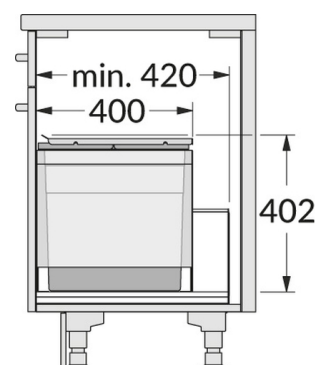

Hailo AS Triple XL 600 28/13/13/D

3631691

GTIN: 4007126364388

Einsatz für Schränke mit 600 mm Breite mit Frontauszug

INSET

3 EIMER

54 L

GESAMT

Passend für Schrankbreiten (cm)

60

Produktinformationen

- Schubkasteneinsatz für alle handelsüblichen Schubkästen (Seitenwandstärken 16 bis 19 mm)
- System wird einfach auf Schubkasten aufgesteckt und mit wenigen Schrauben befestigt
- Metall-Seitenteile der Triple XL-Box decken die Rellingstangen der Auszüge hygienisch ab

Technische Daten

Einbauvariante Inset	✓
Schrankbreite min. (cm)	60
Schrankbreite max. (cm)	60
Passend für Schrankbreiten (cm)	60
Schubkasten Nenntiefe (mm) ≥	420
Schubkastenmontage	✓
Produktmaße (TxH) (mm)	400 x 402
Verpackungsmaße (BxTxH) (mm)	425 x 305 x 565
Anzahl Inneneimer	3
Deckel	Metallsystemdeckel + 1 x Behälterdeckel 13 l
Volumen (l)	2 x 13 + 1 x 28

PRODUKTDATENBLATT

Gesamtvolumen (l)	54
Farbe Metallteile	dunkelgrau
Farbe Kunststoffteile	dunkelgrau
Gewicht (kg)	9,8