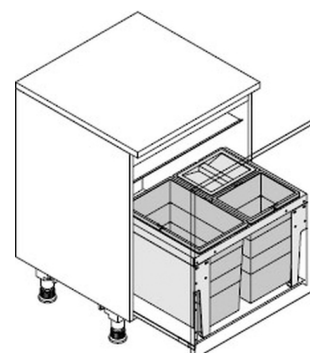

Hailo AS Triple XL 600 28/13/13/D

3631691

GTIN: 4007126364388

Einsatz für Schränke mit 600 mm Breite mit Frontauszug

INSET

3 EIMER

54 L

GESAMT

Passend für Schrankbreiten (cm)

60

Produktinformationen

- Schubkasteneinsatz für alle handelsüblichen Schubkästen (Seitenwandstärken 16 bis 19 mm)
- System wird einfach auf Schubkasten aufgesteckt und mit wenigen Schrauben befestigt
- Metall-Seitenteile der Triple XL-Box decken die Rellingstangen der Auszüge hygienisch ab

Technische Daten

Einbauvariante Inset	✓
Schrankbreite min. (cm)	60
Schrankbreite max. (cm)	60
Passend für Schrankbreiten (cm)	60
Schubkasten Nenntiefe (mm) ≥	420
Schubkastenmontage	✓
Produktmaße (TxH) (mm)	400 x 402
Verpackungsmaße (BxTxH) (mm)	425 x 305 x 565
Anzahl Inneneimer	3
Deckel	Metallsystemdeckel + 1 x Behälterdeckel 13 l
Volumen (l)	2 x 13 + 1 x 28