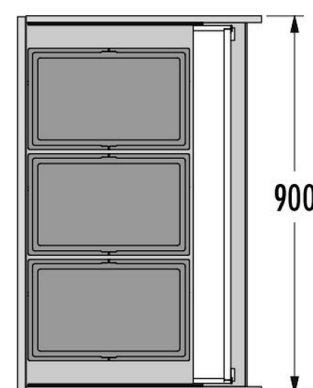

HAILO AS Triple XL 900 28/28/28

3631981

GTIN: 4007126364449

Einsatz für Schränke mit 900 mm Breite mit Frontauszug

INSET

3 EIMER

84 L

GESAMT

Passend für Schrankbreiten (cm)

90

Produktinformationen

- Schubkasteneinsatz für alle handelsüblichen Schubkästen (Seitenwandstärken 16 bis 19 mm)
- System wird einfach auf Schubkasten aufgesteckt und mit wenigen Schrauben befestigt
- Metall-Seitenteile der Triple XL-Box decken die Rellingstangen der Auszüge hygienisch ab

Technische Daten

Einbauvariante Inset	✓
Schrankbreite min. (cm)	90
Schrankbreite max. (cm)	90
Passend für Schrankbreiten (cm)	90
Schubkasten Nenntiefe (mm) ≥	420
Schubkastenmontage	✓
Produktmaße (TxH) (mm)	400 x 402
Verpackungsmaße (BxTxH) (mm)	865 x 415 x 320
Anzahl Inneneimer	3
Deckel	Metallsystemdeckel
Volumen (l)	3 x 28