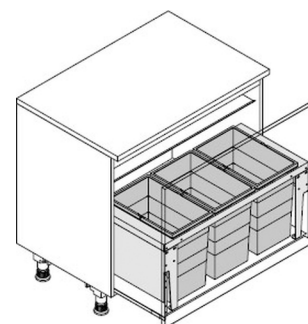

HAILO AS Triple XL 900 28/28/28

3631981

GTIN: 4007126364449

Einsatz für Schränke mit 900 mm Breite mit Frontauszug

INSET

3 EIMER

84 L

GESAMT

Passend für Schrankbreiten (cm)

90

Produktinformationen

- Schubkasteneinsatz für alle handelsüblichen Schubkästen (Seitenwandstärken 16 bis 19 mm)
- System wird einfach auf Schubkasten aufgesteckt und mit wenigen Schrauben befestigt
- Metall-Seitenteile der Triple XL-Box decken die Rellingstangen der Auszüge hygienisch ab

Technische Daten

Einbauvariante Inset	✓
Schrankbreite min. (cm)	90
Schrankbreite max. (cm)	90
Passend für Schrankbreiten (cm)	90
Schubkasten Nenntiefe (mm) ≥	420
Schubkastenmontage	✓
Produktmaße (TxH) (mm)	400 x 402
Verpackungsmaße (BxTxH) (mm)	865 x 415 x 320
Anzahl Inneneimer	3
Deckel	Metallsystemdeckel
Volumen (l)	3 x 28