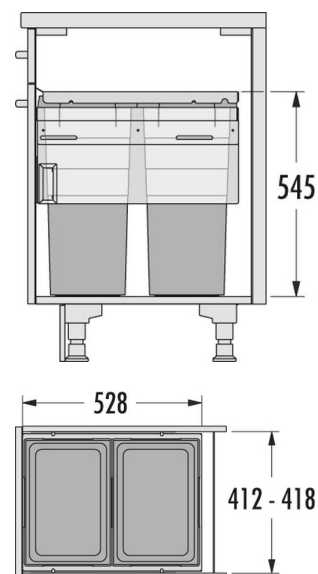

HAILO AS Euro Cargo 450 38/38 dunkelgrau

3619731

GTIN: 4007126300881

Für Schränke mit 450 mm Breite mit
Frontauszug

SLIDE

2 EIMER

76 L

GESAMT

Passend für Schrankbreiten (cm)

45

Produktinformationen

Technische Daten

Einbauvariante Slide	✓
Schrankbreite min. (cm)	45
Schrankbreite max. (cm)	45
Passend für Schrankbreiten (cm)	45
Schranktiefe min. (nutzbar) (mm)	528
Seitenwandmontage	✓
Auszugsschienen	abgedeckter, gedämpfter Selbsteinzug mit synchronisiertem Überauszug
Seitenwandstärke (mm)	16 - 19 (selbstjustierend)
Produktmaße (BxTxH) (mm)	412 - 418 x 528 x 545
Verpackungsmaße (BxTxH) (mm)	490 x 320 x 620
Systemtiefe (mm)	528
Anzahl Inneneimer	2
Deckel	Metallsystemdeckel
Volumen (l)	2 x 38
Gesamtvolumen (l)	76