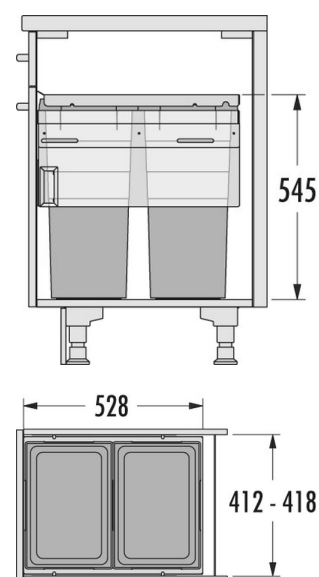

HAILO AS Euro Cargo 450 38/38 dunkelgrau

3619731

GTIN: 4007126300881

Für Schränke mit 450 mm Breite mit
Frontauszug

SLIDE

2 EIMER

76 L

GESAMT

Passend für Schrankbreiten (cm)

45

Produktinformationen

Technische Daten

Einbauvariante Slide	✓
Schrankbreite min. (cm)	45
Schrankbreite max. (cm)	45
Passend für Schrankbreiten (cm)	45
Schranktiefe min. (nutzbar) (mm)	528
Seitenwandmontage	✓
Auszugsschienen	abgedeckter, gedämpfter Selbsteinzug mit synchronisiertem Überauszug
Seitenwandstärke (mm)	16 - 19 (selbstjustierend)
Produktmaße (BxTxH) (mm)	412 - 418 x 528 x 545
Verpackungsmaße (BxTxH) (mm)	490 x 320 x 620
Systemtiefe (mm)	528
Anzahl Inneneimer	2
Deckel	Metallsystemdeckel
Volumen (l)	2 x 38
Gesamtvolumen (l)	76