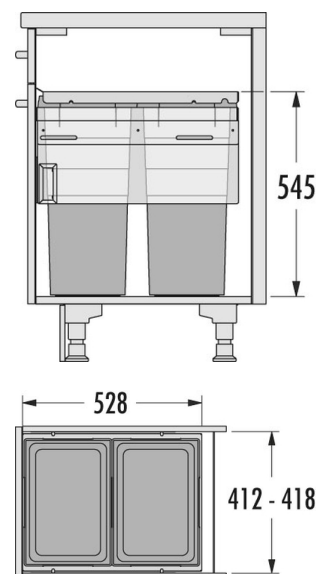

## HAILO AS Euro Cargo 450 38/38

**3619471**

GTIN: 4007126368386

Für Schränke mit 450 mm Breite mit  
Frontauszug

SLIDE

2 EIMER

**76 L**

GESAMT

Passend für Schrankbreiten (cm)

45

#### Technische Daten

Einbauvariante Slide	✓
Schrankbreite min. (cm)	45
Schrankbreite max. (cm)	45
Passend für Schrankbreiten (cm)	45
Schranktiefe min. (nutzbar) (mm)	528
Seitenwandmontage	✓
Auszugsschienen	abgedeckter, gedämpfter Selbsteinzug mit synchronisiertem Überauszug
Seitenwandstärke (mm)	16 - 19 (selbstjustierend)
Produktmaße (BxTxH) (mm)	412 - 418 x 528 x 545
Verpackungsmaße (BxTxH) (mm)	490 x 320 x 620
Systemtiefe (mm)	528
Anzahl Inneneimer	2
Deckel	Metallsystemdeckel
Volumen (l)	2 x 38
Gesamtvolumen (l)	76