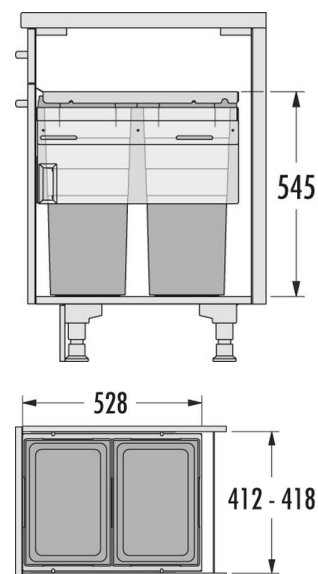

HAILO AS Euro Cargo 450 38/38

3619471

GTIN: 4007126368386

SLIDE

2 SEAU

76 L

TOTAL

Pour des largeurs de portes de (cm)
45

Données Techniques

Variante de montage Slide	✓
Largeur mini de l'élément (cm)	45
Largeur maxi de l'élément (cm)	45
Pour des largeurs de portes de (cm)	45
Profondeur mini de l'élément de cuisine (mm)	528
Montage à la paroi latérale	✓
Rails tiroirs	abgedeckter, gedämpfter Selbsteinzug mit synchronisiertem Überauszug
Épaisseur de la paroi latérale	16 - 19 (selbstjustierend)
Dimensions produit (larg. x prof. x haut) (mm)	412 - 418 x 528 x 545
Dimensions de l'emballage (larg. x prof. x haut) (mm)	490 x 320 x 620
Nombre de seaux	2
Contenance (l)	2 x 38
Volume total (l)	76