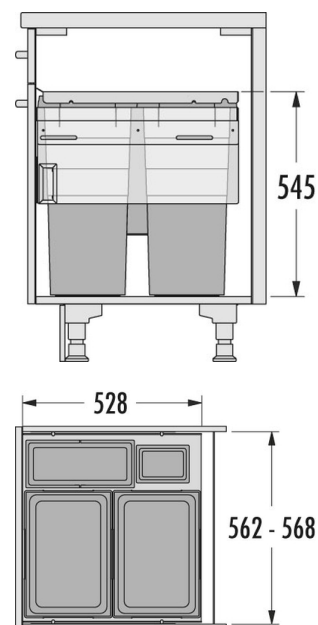

HAILO AS Euro Cargo 600 38/38/12/D/2,5

3619621

GTIN: 4007126368409

Für Schränke mit 600 mm Breite mit
Frontauszug

SLIDE

4 EIMER

91 L

GESAMT

Passend für Schrankbreiten (cm)

60

Produktinformationen

Technische Daten

Einbauvariante Slide	✓
Schrankbreite min. (cm)	60
Schrankbreite max. (cm)	60
Passend für Schrankbreiten (cm)	60
Schranktiefe min. (nutzbar) (mm)	528
Seitenwandmontage	✓
Auszugsschienen	abgedeckter, gedämpfter Selbsteinzug mit synchronisiertem Überauszug
Seitenwandstärke (mm)	16 - 19 (selbstjustierend)
Produktmaße (BxTxH) (mm)	562 - 568 x 528 x 545
Verpackungsmaße (BxTxH) (mm)	590 x 325 x 620
Systemtiefe (mm)	528
Anzahl Inneneimer	4
Deckel	Metallsystemdeckel + 1 x Behälterdeckel 12 l
Volumen (l)	2 x 38 + 1 x 12 + 1 x 2,5

Gesamtvolumen (l)	91
Farbe Metallteile	silberfarben
Farbe Kunststoffteile	hellgrau
Gewicht mit Verpackung (kg)	15,5