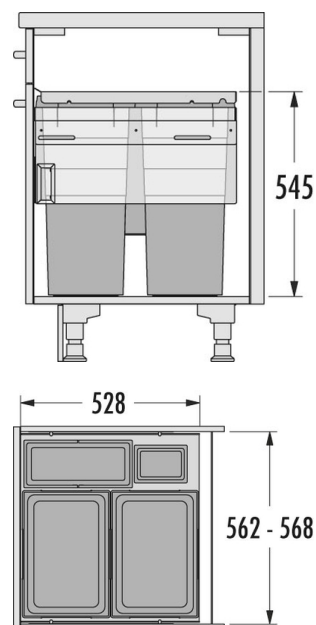

Hailo AS Euro Cargo 600 38/38/12/D/2,5

3619621

GTIN: 4007126368409

Für Schränke mit 600 mm Breite mit
Frontauszug

SLIDE

4 EIMER

91 L

GESAMT

Passend für Schrankbreiten (cm)

60

Produktinformationen

Technische Daten

Einbauvariante Slide	✓
Schrankbreite min. (cm)	60
Schrankbreite max. (cm)	60
Passend für Schrankbreiten (cm)	60
Schranktiefe min. (nutzbar) (mm)	528
Seitenwandmontage	✓
Auszugsschienen	abgedeckter, gedämpfter Selbsteinzug mit synchronisiertem Überauszug
Seitenwandstärke (mm)	16 - 19 (selbstjustierend)
Produktmaße (BxTxH) (mm)	562 - 568 x 528 x 545
Verpackungsmaße (BxTxH) (mm)	590 x 325 x 620
Systemtiefe (mm)	528
Anzahl Inneneimer	4
Deckel	Metallsystemdeckel + 1 x Behälterdeckel 12 l
Volumen (l)	2 x 38 + 1 x 12 + 1 x 2,5

PRODUKTDATENBLATT

Gesamtvolumen (l)	91
Farbe Metallteile	silberfarben
Farbe Kunststoffteile	hellgrau
Gewicht mit Verpackung (kg)	15,5