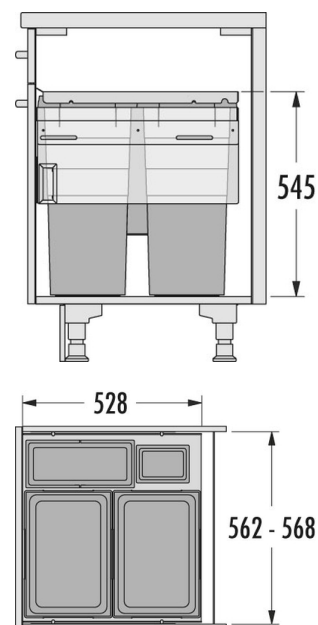

HAILO AS Euro Cargo 600 38/38/12/D/2,5 dunkelgrau

3619771

GTIN: 4007126300980

Für Schränke mit 600 mm Breite mit
Frontauszug

SLIDE

4 EIMER

91 L

GESAMT

Passend für Schrankbreiten (cm)

60

Produktinformationen

Technische Daten

Einbauvariante Slide	✓
Schrankbreite min. (cm)	60
Schrankbreite max. (cm)	60
Passend für Schrankbreiten (cm)	60
Schranktiefe min. (nutzbar) (mm)	528
Seitenwandmontage	✓
Auszugsschienen	abgedeckter, gedämpfter Selbsteinzug mit synchronisiertem Überauszug
Seitenwandstärke (mm)	16 - 19 (selbstjustierend)
Produktmaße (BxTxH) (mm)	562 - 568 x 528 x 545
Verpackungsmaße (BxTxH) (mm)	590 x 325 x 620
Systemtiefe (mm)	528
Anzahl Inneneimer	4
Deckel	Metallsystemdeckel + 1 x Behälterdeckel 12 l
Volumen (l)	2 x 38 + 1 x 12 + 1 x 2,5

Gesamtvolumen (l)	91
Farbe Metallteile	dunkelgrau
Farbe Kunststoffteile	dunkelgrau
Gewicht mit Verpackung (kg)	15,5