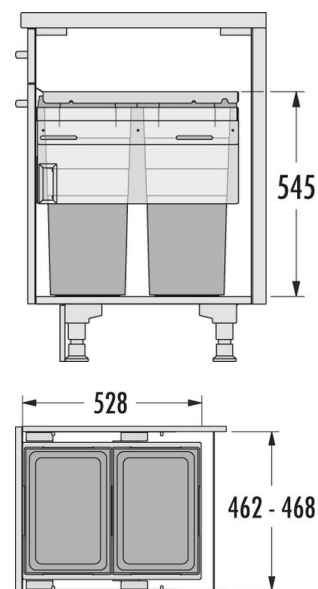

HAILO AS Euro Cargo 500 38/38 dunkelgrau

3619751

GTIN: 4007126300898

Für Schränke mit 500 mm Breite mit
Frontauszug

SLIDE

2 EIMER

76 L

GESAMT

Passend für Schrankbreiten (cm)

50

Produktinformationen

- Inkl. 4 x 25 mm Distanzstücken, auch für 50 cm Drehtür geeignet

Technische Daten

Einbauvariante Slide	✓
Schrankbreite min. (cm)	50
Schrankbreite max. (cm)	50
Passend für Schrankbreiten (cm)	50
Schranktiefe min. (nutzbar) (mm)	528
Seitenwandmontage	✓
Auszugsschienen	abgedeckter, gedämpfter Selbsteinzug mit synchronisiertem Überauszug
Seitenwandstärke (mm)	16 - 19 (selbstjustierend)
Produktmaße (BxTxH) (mm)	462- 468 x 528 x 545
Verpackungsmaße (BxTxH) (mm)	490 x 320 x 620
Systemtiefe (mm)	528

Anzahl Inneneimer	2
Deckel	Metallsystemdeckel
Volumen (l)	2 x 38
Gesamtvolumen (l)	76
Farbe Metallteile	dunkelgrau
Farbe Kunststoffteile	dunkelgrau
Gewicht mit Verpackung (kg)	13,3