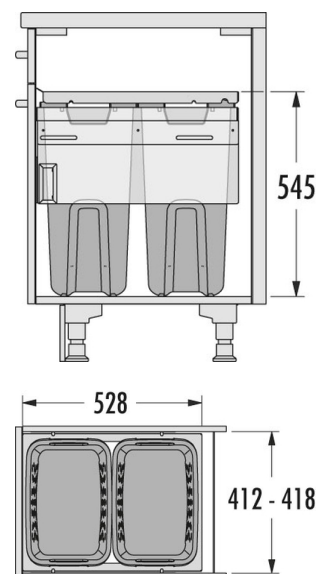

HAILO Laundry Carrier 450

3270461

GTIN: 4007126368416

Für 45 cm breite Unterschränke

SLIDE

2 EIMER

66 L

GESAMT

Passend für Schrankbreiten (cm)

45

Produktinformationen

Technische Daten

Einbauvariante Slide	✓
Schrankbreite min. (cm)	45
Schrankbreite max. (cm)	45
Passend für Schrankbreiten (cm)	45
Seitenwandmontage	✓
Auszugsschienen	abgedeckter, gedämpfter Selbsteinzug mit synchronisiertem Überauszug
Seitenwandstärke (mm)	16 - 19 mm (selbstjustierend)
Produktmaße (BxTxH) (mm)	412-418 x 528 x 545
Verpackungsmaße (BxTxH) (mm)	490 x 320 x 620
Systemtiefe (mm)	528
Anzahl Inneneimer	2
Volumen (l)	2 x 33
Gesamtvolumen (l)	66

Farbe Metallteile	weiß
Farbe Kunststoffteile	weiß / blau
Gewicht mit Verpackung (kg)	13