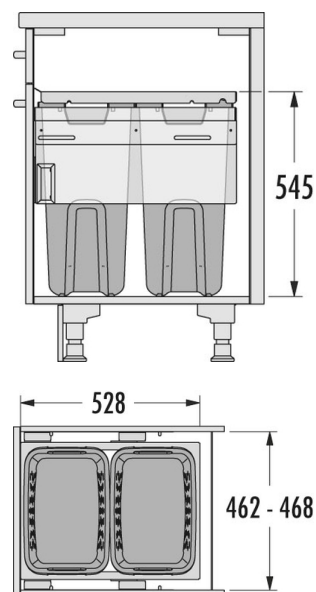

Hailo Laundry Carrier 500

3270511

GTIN: 4007126368423

Für 50 cm breite Unterschränke

SLIDE

2 EIMER

66 L

GESAMT

Passend für Schrankbreiten (cm)

50

Produktinformationen

Technische Daten

Einbauvariante Slide	✓
Schrankbreite min. (cm)	50
Schrankbreite max. (cm)	50
Passend für Schrankbreiten (cm)	50
Seitenwandmontage	✓
Auszugsschienen	abgedeckter, gedämpfter Selbsteinzug mit synchronisiertem Überauszug
Seitenwandstärke (mm)	16 - 19 mm (selbstjustierend)
Produktmaße (BxTxH) (mm)	462-468 x 528 x 545
Verpackungsmaße (BxTxH) (mm)	490 x 320 x 620
Systemtiefe (mm)	528
Anzahl Inneneimer	2
Volumen (l)	2 x 33
Gesamtvolumen (l)	66
Farbe Metallteile	weiß

PRODUKTDATENBLATT

Farbe Kunststoffteile	weiß / blau
-----------------------	-------------

Gewicht mit Verpackung (kg)	13,3
-----------------------------	------
