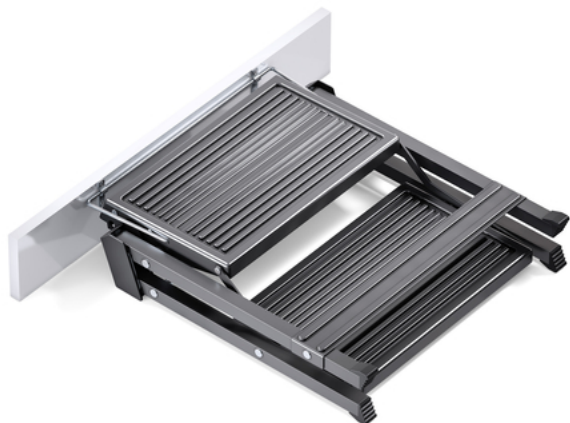

Sockelblendenhalter

4496001

GTIN: 4007126302007

Sockelblendenhalter für Stepfix 4410001

Produktinformationen

Technische Daten

Produktmaße (BxTxH) (mm)	357 x 128 x 41
Farbe Metallteile	glanzverzinkt
Verpackungseinheit	10
Verpackungsmaße (BxTxH) (mm)	445 x 190 x 85
Gewicht (kg)	0,2