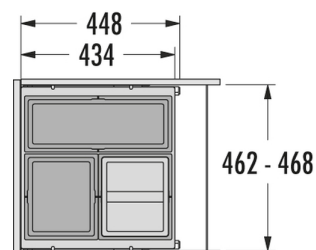

HAILO AS Cargo 500 17/13/13/D

3610831

GTIN: 4007126301086

Für Schränke mit 500 mm Breite mit
Frontauszug

SLIDE

3 EIMER

43 L

GESAMT

Passend für Schrankbreiten (cm)

50

Produktinformationen

Technische Daten

Einbauvariante Slide	✓
Schrankbreite min. (cm)	50
Schrankbreite max. (cm)	50
Passend für Schrankbreiten (cm)	50
Schranktiefe min. (nutzbar) (mm)	450
Seitenwandmontage	✓
Auszugsschienen	abgedeckter, gedämpfter Selbsteinzug mit synchronisiertem Überauszug
Seitenwandstärke (mm)	16 - 19 (selbstjustierend)
Produktmaße (BxTxH) (mm)	462-468 x 434 x 370
Verpackungsmaße (BxTxH) (mm)	465 x 385 x 440
Systemtiefe (mm)	448
Anzahl Inneneimer	3
Deckel	Metallsystemdeckel + 1 Deckel 13 l
Volumen (l)	1 x 17 + 2 x 13

Gesamtvolumen (l)	43
Farbe Kunststoffteile	dunkelgrau
Farbe Metallteile	dunkelgrau
Gewicht mit Verpackung (kg)	10,9