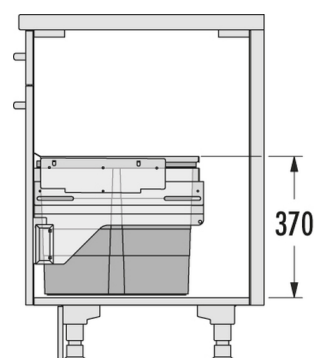

HAILO AS Cargo 500 17/13/13/D

3610831

GTIN: 4007126301086

Für Schränke mit 500 mm Breite mit
Frontauszug

SLIDE

3 EIMER

43 L

GESAMT

Passend für Schrankbreiten (cm)

50

Produktinformationen

Technische Daten

Einbauvariante Slide	✓
Schrankbreite min. (cm)	50
Schrankbreite max. (cm)	50
Passend für Schrankbreiten (cm)	50
Schranktiefe min. (nutzbar) (mm)	450
Seitenwandmontage	✓
Auszugsschienen	abgedeckter, gedämpfter Selbsteinzug mit synchronisiertem Überauszug
Seitenwandstärke (mm)	16 - 19 (selbstjustierend)
Produktmaße (BxTxH) (mm)	462-468 x 434 x 370
Verpackungsmaße (BxTxH) (mm)	465 x 385 x 440
Systemtiefe (mm)	448
Anzahl Inneneimer	3
Deckel	Metallsystemdeckel + 1 Deckel 13 l
Volumen (l)	1 x 17 + 2 x 13

Gesamtvolumen (l)	43
Farbe Kunststoffteile	dunkelgrau
Farbe Metallteile	dunkelgrau
Gewicht mit Verpackung (kg)	10,9