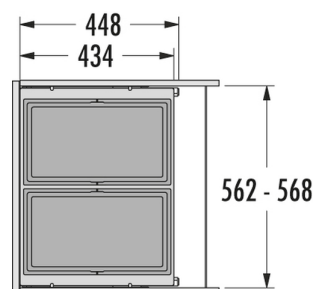

HAILO AS Cargo 600 28/28

3610841

GTIN: 4007126301093

Für Schränke mit 600 mm Breite mit Frontauszug

SLIDE

2 EIMER

56 L

GESAMT

Passend für Schrankbreiten (cm)
60

Produktinformationen

Technische Daten

| | |
|----------------------------------|---|
| Einbauvariante Slide | ✓ |
| Schrankbreite min. (cm) | 60 |
| Schrankbreite max. (cm) | 60 |
| Passend für Schrankbreiten (cm) | 60 |
| Schranktiefe min. (nutzbar) (mm) | 450 |
| Seitenwandmontage | ✓ |
| Auszugsschienen | abgedeckter, gedämpfter Selbsteinzug mit synchronisiertem Überauszug |
| Seitenwandstärke (mm) | 16 - 19 (selbstjustierend) |
| Produktmaße (BxTxH) (mm) | 562-568 x 434 x 370 |
| Verpackungsmaße (BxTxH) (mm) | 480 x 310 x 610 |
| Systemtiefe (mm) | 448 |
| Anzahl Inneneimer | 2 |
| Deckel | Metallsystemdeckel |
| Volumen (l) | 2 x 28 |
| Gesamtvolumen (l) | 56 |