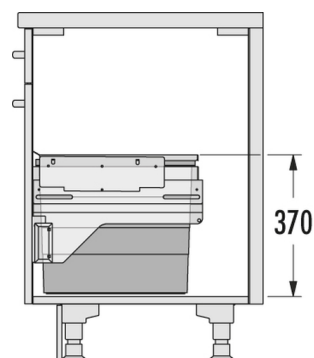

HAILO AS Cargo 600 28/28

3610841

GTIN: 4007126301093

Für Schränke mit 600 mm Breite mit Frontauszug

SLIDE

2 EIMER

56 L

GESAMT

Passend für Schrankbreiten (cm)
60

Produktinformationen

Technische Daten

| | |
|----------------------------------|---|
| Einbauvariante Slide | ✓ |
| Schrankbreite min. (cm) | 60 |
| Schrankbreite max. (cm) | 60 |
| Passend für Schrankbreiten (cm) | 60 |
| Schranktiefe min. (nutzbar) (mm) | 450 |
| Seitenwandmontage | ✓ |
| Auszugsschienen | abgedeckter, gedämpfter Selbsteinzug mit synchronisiertem Überauszug |
| Seitenwandstärke (mm) | 16 - 19 (selbstjustierend) |
| Produktmaße (BxTxH) (mm) | 562-568 x 434 x 370 |
| Verpackungsmaße (BxTxH) (mm) | 480 x 310 x 610 |
| Systemtiefe (mm) | 448 |
| Anzahl Inneneimer | 2 |
| Deckel | Metallsystemdeckel |
| Volumen (l) | 2 x 28 |
| Gesamtvolumen (l) | 56 |

| | |
|-----------------------------|------------|
| Farbe Kunststoffteile | dunkelgrau |
| Farbe Metallteile | dunkelgrau |
| Gewicht mit Verpackung (kg) | 11,4 |