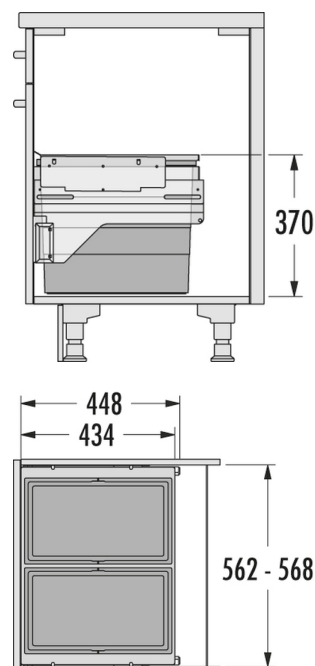

HAILO AS Cargo 600 28/28

3610841

GTIN: 4007126301093

SLIDE

2 SEAU

56 L

TOTAL

Pour des largeurs de portes de (cm)
60

Données Techniques

Variante de montage Slide	✓
Largeur mini de l'élément (cm)	60
Largeur maxi de l'élément (cm)	60
Pour des largeurs de portes de (cm)	60
Profondeur mini de l'élément de cuisine (mm)	450
Montage à la paroi latérale	✓
Rails tiroirs	abgedeckter, gedämpfter Selbsteinzug mit synchronisiertem Überauszug
Épaisseur de la paroi latérale	16 - 19 (selbstjustierend)
Dimensions produit (larg. x prof. x haut) (mm)	562-568 x 434 x 370
Dimensions de l'emballage (larg. x prof. x haut) (mm)	480 x 310 x 610
Nombre de seaux	2
Contenance (l)	2 x 28
Volume total (l)	56