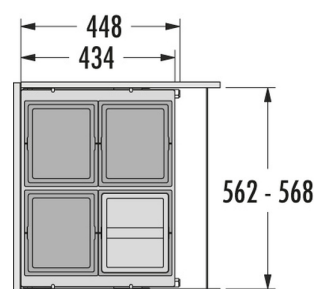

## HAILO AS Cargo 600 13/13/13/13/D

**3610861**

GTIN: 4007126302014

Für Schränke mit 600 mm Breite mit  
Frontauszug

SLIDE

4 EIMER

**52 L**

GESAMT

Passend für Schrankbreiten (cm)

60

#### Technische Daten

Einbauvariante Slide	✓
Schrankbreite min. (cm)	60
Schrankbreite max. (cm)	60
Passend für Schrankbreiten (cm)	60
Schranktiefe min. (nutzbar) (mm)	450
Seitenwandmontage	✓
Auszugsschienen	abgedeckter, gedämpfter Selbsteinzug mit synchronisiertem Überauszug
Seitenwandstärke (mm)	16 - 19 (selbstjustierend)
Produktmaße (BxTxH) (mm)	562-568 x 434 x 370
Verpackungsmaße (BxTxH) (mm)	480 x 310 x 610
Systemtiefe (mm)	448
Anzahl Inneneimer	4
Deckel	Metallsystemdeckel + 1 Deckel 13 l
Volumen (l)	4 x 13