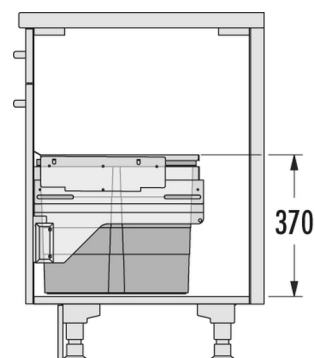

## HAILO AS Cargo 600 13/13/13/13/D

**3610861**

GTIN: 4007126302014

Für Schränke mit 600 mm Breite mit  
Frontauszug

SLIDE

4 EIMER

**52 L**

GESAMT

Passend für Schrankbreiten (cm)

60

#### Technische Daten

Einbauvariante Slide	✓
Schrankbreite min. (cm)	60
Schrankbreite max. (cm)	60
Passend für Schrankbreiten (cm)	60
Schranktiefe min. (nutzbar) (mm)	450
Seitenwandmontage	✓
Auszugsschienen	abgedeckter, gedämpfter Selbsteinzug mit synchronisiertem Überauszug
Seitenwandstärke (mm)	16 - 19 (selbstjustierend)
Produktmaße (BxTxH) (mm)	562-568 x 434 x 370
Verpackungsmaße (BxTxH) (mm)	480 x 310 x 610
Systemtiefe (mm)	448
Anzahl Inneneimer	4
Deckel	Metallsystemdeckel + 1 Deckel 13 l
Volumen (l)	4 x 13

Gesamtvolumen (l)	52
Farbe Kunststoffteile	dunkelgrau
Farbe Metallteile	dunkelgrau
Gewicht mit Verpackung (kg)	11,7