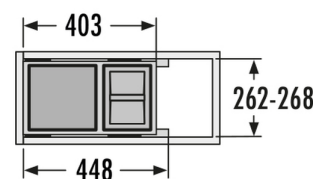

HAILO AS Cargo 300 15/10/D

3610871

GTIN: 4007126302687

Für Schränke mit 300 mm Breite mit
Frontauszug

SLIDE

2 EIMER

25 L

GESAMT

Passend für Schrankbreiten (cm)
30

Produktinformationen

Technische Daten

Einbauvariante Slide	✓
Schrankbreite min. (cm)	30
Schrankbreite max. (cm)	30
Passend für Schrankbreiten (cm)	30
Schranktiefe min. (nutzbar) (mm)	450
Seitenwandmontage	✓
Auszugsschienen	abgedeckter, gedämpfter Selbsteinzug mit synchronisiertem Überauszug
Seitenwandstärke (mm)	16 - 19 (selbstjustierend)
Produktmaße (BxTxH) (mm)	262 - 268 x 403 x 388
Verpackungsmaße (BxTxH) (mm)	465 x 330 x 320
Systemtiefe (mm)	448
Anzahl Inneneimer	2
Deckel	Metallsystemdeckel + 1 x Behälterdeckel 10 l
Volumen (l)	1 x 15 + 1 x 10

Gesamtvolumen (l)	25
Farbe Kunststoffteile	dunkelgrau
Farbe Metallteile	dunkelgrau
Gewicht mit Verpackung (kg)	8,5