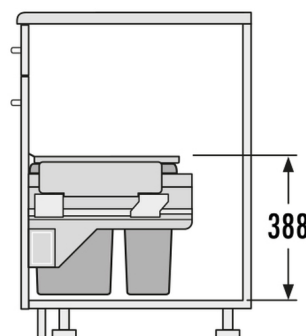

HAILO AS Cargo 300 15/10/D

3610871

GTIN: 4007126302687

Für Schränke mit 300 mm Breite mit
Frontauszug

SLIDE

2 EIMER

25 L

GESAMT

Passend für Schrankbreiten (cm)
30

Produktinformationen

Technische Daten

Einbauvariante Slide	✓
Schrankbreite min. (cm)	30
Schrankbreite max. (cm)	30
Passend für Schrankbreiten (cm)	30
Schranktiefe min. (nutzbar) (mm)	450
Seitenwandmontage	✓
Auszugsschienen	abgedeckter, gedämpfter Selbsteinzug mit synchronisiertem Überauszug
Seitenwandstärke (mm)	16 - 19 (selbstjustierend)
Produktmaße (BxTxH) (mm)	262 - 268 x 403 x 388
Verpackungsmaße (BxTxH) (mm)	465 x 330 x 320
Systemtiefe (mm)	448
Anzahl Inneneimer	2
Deckel	Metallsystemdeckel + 1 x Behälterdeckel 10 l
Volumen (l)	1 x 15 + 1 x 10

Gesamtvolumen (l)	25
Farbe Kunststoffteile	dunkelgrau
Farbe Metallteile	dunkelgrau
Gewicht mit Verpackung (kg)	8,5