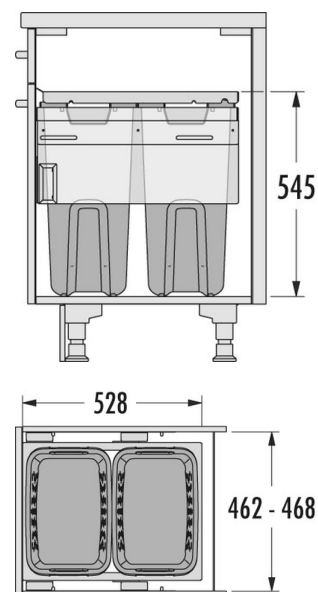

HAILO Laundry Carrier 500 dunkelgrau

3270821

GTIN: 4007126302700

Für 50 cm breite Unterschränke

SLIDE

2 EIMER

66 L

GESAMT

Passend für Schrankbreiten (cm)
50

Produktinformationen

Technische Daten

Einbauvariante Slide	✓
Schrankbreite min. (cm)	50
Schrankbreite max. (cm)	50
Passend für Schrankbreiten (cm)	50
Seitenwandmontage	✓
Auszugsschienen	abgedeckter, gedämpfter Selbstezug mit synchronisiertem Überauszug
Seitenwandstärke (mm)	16 - 19 mm (selbstjustierend), inkl. 4 x 25 mm Distanzstücken
Produktmaße (BxTxH) (mm)	462-468 x 528 x 545
Verpackungsmaße (BxTxH) (mm)	490 x 320 x 620
Systemtiefe (mm)	528
Anzahl Inneneimer	2
Volumen (l)	2 x 33
Gesamtvolumen (l)	66
Farbe Metallteile	dunkelgrau

Farbe Kunststoffteile	weiß
-----------------------	------

Gewicht mit Verpackung (kg)	13,3
-----------------------------	------