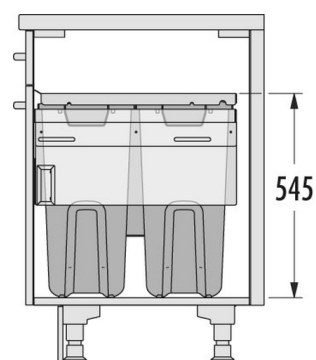

#### Technische Daten

Einbauvariante Slide	✓
Schrankbreite min. (cm)	60
Schrankbreite max. (cm)	60
Passend für Schrankbreiten (cm)	60
Seitenwandmontage	✓
Auszugsschienen	abgedeckter, gedämpfter Selbststeinzug mit synchronisiertem Überauszug
Seitenwandstärke (mm)	16 - 19 mm (selbstjustierend)
Produktmaße (BxTxH) (mm)	562-568 x 528 x 545
Verpackungsmaße (BxTxH) (mm)	590 x 325 x 620
Systemtiefe (mm)	528
Anzahl Inneneimer	4
Deckel	1 x Behälterdeckel 12 l
Volumen (l)	2 x 33 + 1 x 12 + 1 x 2,5
Gesamtvolumen (l)	80