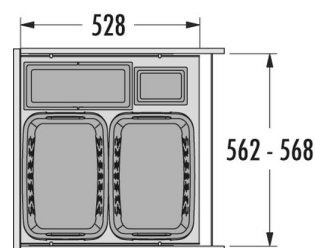

## HAILO Laundry Carrier 600 dunkelgrau

**3270831**

GTIN: 4007126302717

Für 60 cm breite Unterschränke

SLIDE

4 EIMER

**80 L**

GESAMT

Passend für Schrankbreiten (cm)  
60

#### Technische Daten

Einbauvariante Slide	✓
Schrankbreite min. (cm)	60
Schrankbreite max. (cm)	60
Passend für Schrankbreiten (cm)	60
Seitenwandmontage	✓
Auszugsschienen	abgedeckter, gedämpfter Selbststeinzug mit synchronisiertem Überauszug
Seitenwandstärke (mm)	16 - 19 mm (selbstjustierend)
Produktmaße (BxTxH) (mm)	562-568 x 528 x 545
Verpackungsmaße (BxTxH) (mm)	590 x 325 x 620
Systemtiefe (mm)	528
Anzahl Inneneimer	4
Deckel	1 x Behälterdeckel 12 l
Volumen (l)	2 x 33 + 1 x 12 + 1 x 2,5
Gesamtvolumen (l)	80