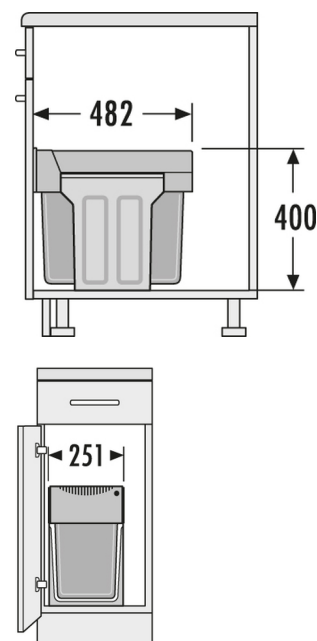

Pasuje do szerokości szafek (cm)

30, 40, 45, 50, 60, 80, 90

W cenę zakupu wliczone jest posadzenie nowego drzewa, a HAILO przekazuje dodatkowe drzewo.

Ponowne zalesianie odbywa się w szczególności w obszarze Haiger/Burbach, w trójkącie granicznym HE/RP/NRW.

Dane techniczne

Wariant zabudowy Swing	✓
Szerokosc szafki min. (cm)	30
Szerokosc szafki maks. (cm)	90
Pasuje do szerokości szafek (cm)	30, 40, 45, 50, 60, 80, 90
Glebokosc szafki min. (mm)	482
Rodzaj montazu dna	✓
Szyny do wysuwania	Biegacz z pełnym wysuwem
Wymiary produktu (szer.x gl. x wys.) (mm)	251 x 482 x 400
Wymiary opakowania (szer. x gl. x wys.) (mm)	260 x 504 x 420

wys.) (mm)

Ilość wiader wewnętrznych	2
Pojemność (l)	2 x 15
Pojemność całkowita (l)	30
Kolor części metalowych	Czarna
Kolor części z tworzywa sztucznego	Czarna
Ciepota wraz z opakowaniem (kg)	7