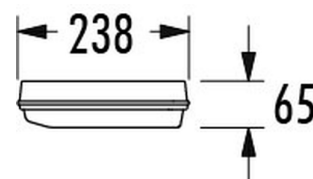

HAILO Micro Garden

3970601

GTIN: 4007126304810

Smartes Einbausystem zur Anzucht von gesunden Microgreens

Passend für Schrankbreiten (cm)
60

Produktinformationen

Mit dem HAILO Micro Garden wird die Anzucht von Microgreens zur sauberen Sache. Ordentlich in der Schublade verstaut und aufwandsarm dank App-Steuerung sowie automatisierter Belichtung und Belüftung, gelingt die Anzucht der gesunden Sprossen kinderleicht. Die aromatischen Keimlinge können bereits nach 5-10 Tagen geerntet werden und bereichern den Speiseplan ganzjährig mit wohlschmeckenden Aromen und gesunden Vitalstoffen.

- Smartes Einbausystem zur Anzucht vielfältiger Microgreens
- Vier herausnehmbare Schälchen für die Anzucht unterschiedlicher Sprossen
- Ordentlich verstaut in Schubladen mit 60 cm Breite
- Sauber und hygienisch dank Saatgut-Pads – keine Pflanzerde notwendig
- Aufwandsarm dank automatisierter Belichtung und Belüftung
- Lichtmodul mit spezieller Pflanzen-LED im Deckel
- Automatischer Tag-Nacht-Zyklus
- [Smarte Steuerung über die App yourgreens im Google Play Store](#)
- [Und über die App yourgreens im iOS App Store](#)
- Zwei unterschiedliche Pflanzenprogramme gleichzeitig möglich
- Standard-Pflanzenprogramm auch offline
- Stromversorgung über 12-V-Netzteil
- [Saatgut-Pads können hier nachbestellt werden](#)