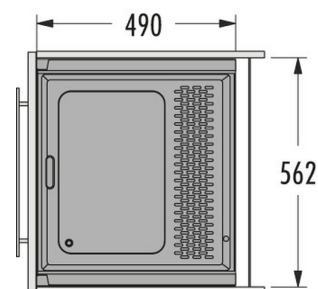

## HAILO Micro Garden

**3970601**

GTIN: 4007126304810

Smartes Einbausystem zur Anzucht von gesunden Microgreens

INSET

Passend für Schrankbreiten (cm)  
60

- Smartes Einbausystem zur Anzucht vielfältiger Microgreens
- Vier herausnehmbare Schälchen für die Anzucht unterschiedlicher Sprossen
- Ordentlich verstaut in Schubladen mit 60 cm Breite
- Sauber und hygienisch dank Saatgut-Pads – keine Pflanzerde notwendig
- Aufwandsarm dank automatisierter Belichtung und Belüftung
- Lichtmodul mit spezieller Pflanzen-LED im Deckel
- Automatischer Tag-Nacht-Zyklus
- [Smarte Steuerung über die App yourgreens im Google Play Store](#)
- [Und über die App yourgreens im iOS App Store](#)
- Zwei unterschiedliche Pflanzenprogramme gleichzeitig möglich
- Standard-Pflanzenprogramm auch offline
- Stromversorgung über 12-V-Netzteil
- [Saatgut-Pads können hier nachbestellt werden](#)

## Technische Daten

|                                 |                                 |
|---------------------------------|---------------------------------|
| Einbauvariante Inset            | ✓                               |
| Schranksbreite min. (cm)        | 60                              |
| Schranksbreite max. (cm)        | 60                              |
| Passend für Schrankbreiten (cm) | 60                              |
| Schubkasten Nenntiefe (mm) ≥    | 500                             |
| Farbe Kunststoffteile           | weiß, dunkelgrau                |
| Produktmaße (TxH) (mm)          | 490 x 235                       |
| Verpackungsmaße (BxTxH) (mm)    | 730 x 600 x 330                 |
| Schubkastenmontage              | ✓                               |
| Seitenwandstärke (mm)           | 16                              |
| Deckel                          | Schiebedeckel mit<br>Lichtpanel |
| Gewicht mit Verpackung (kg)     | 10,1                            |