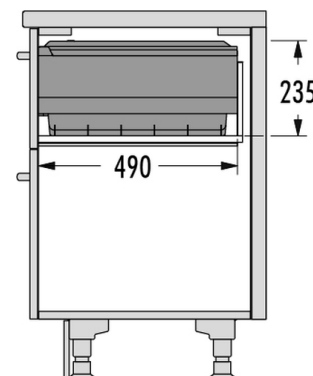

HAILO Micro Garden

3970601

GTIN: 4007126304810

Smartes Einbausystem zur Anzucht von gesunden Microgreens

Passend für Schrankbreiten (cm)
60

Produktinformationen

Mit dem HAILO Micro Garden wird die Anzucht von Microgreens zur sauberen Sache. Ordentlich in der Schublade verstaut und aufwandsarm dank App-Steuerung sowie automatisierter Belichtung und Belüftung, gelingt die Anzucht der gesunden Sprossen kinderleicht. Die aromatischen Keimlinge können bereits nach 5-10 Tagen geerntet werden und bereichern den Speiseplan ganzjährig mit wohlschmeckenden Aromen und gesunden Vitalstoffen.

- Smartes Einbausystem zur Anzucht vielfältiger Microgreens
- Vier herausnehmbare Schälchen für die Anzucht unterschiedlicher Sprossen
- Ordentlich verstaut in Schubladen mit 60 cm Breite
- Sauber und hygienisch dank Saatgut-Pads – keine Pflanzerde notwendig
- Aufwandsarm dank automatisierter Belichtung und Belüftung
- Lichtmodul mit spezieller Pflanzen-LED im Deckel
- Automatischer Tag-Nacht-Zyklus
- [Smarte Steuerung über die App yourgreens im Google Play Store](#)
- [Und über die App yourgreens im iOS App Store](#)
- Zwei unterschiedliche Pflanzenprogramme gleichzeitig möglich
- Standard-Pflanzenprogramm auch offline
- Stromversorgung über 12-V-Netzteil
- [Saatgut-Pads können hier nachbestellt werden](#)