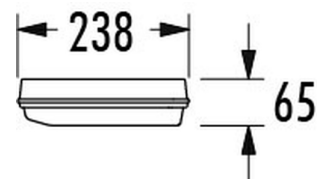

Micro Garden

3970601

GTIN: 4007126304810

Smartes Einbausystem zur Anzucht von gesunden Microgreens

INSET

Passend für Schrankbreiten (cm)
60

Produktinformationen

Mit dem HAILO Micro Garden wird die Anzucht von Microgreens zur sauberen Sache. Ordentlich in der Schublade verstaut und aufwandsarm dank App-Steuerung sowie automatisierter Belichtung und Belüftung, gelingt die Anzucht der gesunden Sprossen kinderleicht. Die aromatischen Keimlinge können bereits nach 5-10 Tagen geerntet werden und bereichern den Speiseplan ganzjährig mit wohlschmeckenden Aromen und gesunden Vitalstoffen.

- Smartes Einbausystem zur Anzucht vielfältiger Microgreens
- Vier herausnehmbare Schälchen für die Anzucht unterschiedlicher Sprossen
- Ordentlich verstaut in Schubladen mit 60 cm Breite
- Sauber und hygienisch dank Saatgut-Pads – keine Pflanzerde notwendig
- Aufwandsarm dank automatisierter Belichtung und Belüftung
- Lichtmodul mit spezieller Pflanzen-LED im Deckel
- Automatischer Tag-Nacht-Zyklus
- [Smarte Steuerung über die App yourgreens im Google Play Store](#)
- [Und über die App yourgreens im iOS App Store](#)
- Zwei unterschiedliche Pflanzenprogramme gleichzeitig möglich
- Standard-Pflanzenprogramm auch offline
- Stromversorgung über 12-V-Netzteil
- [Saatgut-Pads können hier nachbestellt werden](#)

Technische Daten

Einbauvariante Inset	✓
Schrankbreite min. (cm)	60
Schrankbreite max. (cm)	60
Passend für Schrankbreiten (cm)	60
Schubkasten Nenntiefe (mm) ≥	500
Farbe Kunststoffteile	weiß, dunkelgrau
Produktmaße (TxH) (mm)	490 x 235
Verpackungsmaße (BxTxH) (mm)	730 x 600 x 330
Schubkastenmontage	✓
Seitenwandstärke (mm)	16
Deckel	Schiebedeckel mit Lichtpanel
Gewicht (kg)	10,1