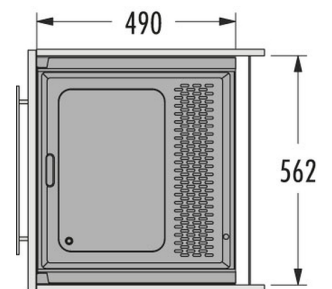

Micro Garden

3970601

GTIN: 4007126304810

Smartes Einbausystem zur Anzucht von gesunden Microgreens

INSET

Passend für Schrankbreiten (cm)
60

Produktinformationen

Mit dem HAILO Micro Garden wird die Anzucht von Microgreens zur sauberen Sache. Ordentlich in der Schublade verstaut und aufwandsarm dank App-Steuerung sowie automatisierter Belichtung und Belüftung, gelingt die Anzucht der gesunden Sprossen kinderleicht. Die aromatischen Keimlinge können bereits nach 5-10 Tagen geerntet werden und bereichern den Speiseplan ganzjährig mit wohlschmeckenden Aromen und gesunden Vitalstoffen.

- Smartes Einbausystem zur Anzucht vielfältiger Microgreens
- Vier herausnehmbare Schälchen für die Anzucht unterschiedlicher Sprossen
- Ordentlich verstaut in Schubladen mit 60 cm Breite
- Sauber und hygienisch dank Saatgut-Pads – keine Pflanzerde notwendig
- Aufwandsarm dank automatisierter Belichtung und Belüftung
- Lichtmodul mit spezieller Pflanzen-LED im Deckel
- Automatischer Tag-Nacht-Zyklus
- [Smarte Steuerung über die App yourgreens im Google Play Store](#)
- [Und über die App yourgreens im iOS App Store](#)
- Zwei unterschiedliche Pflanzenprogramme gleichzeitig möglich
- Standard-Pflanzenprogramm auch offline
- Stromversorgung über 12-V-Netzteil
- [Saatgut-Pads können hier nachbestellt werden](#)

Technische Daten

Einbauvariante Inset	✓
Schrankbreite min. (cm)	60
Schrankbreite max. (cm)	60
Passend für Schrankbreiten (cm)	60
Schubkasten Nenntiefe (mm) ≥	500
Farbe Kunststoffteile	weiß, dunkelgrau
Produktmaße (TxH) (mm)	490 x 235
Verpackungsmaße (BxTxH) (mm)	730 x 600 x 330
Schubkastenmontage	✓
Seitenwandstärke (mm)	16
Deckel	Schiebedeckel mit Lichtpanel
Gewicht (kg)	10,1