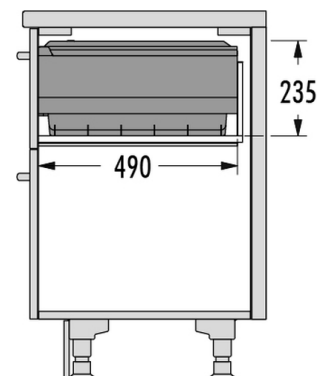

- Smartes Einbausystem zur Anzucht vielfältiger Microgreens
- Vier herausnehmbare Schälchen für die Anzucht unterschiedlicher Sprossen
- Ordentlich verstaut in Schubladen mit 60 cm Breite
- Sauber und hygienisch dank Saatgut-Pads – keine Pflanzerde notwendig
- Aufwandsarm dank automatisierter Belichtung und Belüftung
- Lichtmodul mit spezieller Pflanzen-LED im Deckel
- Automatischer Tag-Nacht-Zyklus
- [Smarte Steuerung über die App yourgreens im Google Play Store](#)
- [Und über die App yourgreens im iOS App Store](#)
- Zwei unterschiedliche Pflanzenprogramme gleichzeitig möglich
- Standard-Pflanzenprogramm auch offline
- Stromversorgung über 12-V-Netzteil
- [Saatgut-Pads können hier nachbestellt werden](#)

Das HAILO Micro Garden System besteht aus:
 einer Wanne mit eingelegtem Kunststoffrost,
 4 herausnehmbaren Schalen mit Deckel,
 Flies und gelochten Rosten,
 einem Schiebedeckel mit integrierter Beleuchtungs- und Lüftereinheit
 sowie einem Starterset an Samenmatten.
 Die komplette Einheit ist mit wenigen Handgriffen in einen passenden
 60er Schubkasten einsetzbar.

Technische Daten

Einbauvariante Inset	✓
Schrankbreite min. (cm)	60
Schrankbreite max. (cm)	60
Passend für Schrankbreiten (cm)	60
Schubkasten Nenntiefe (mm) ≥	500
Farbe Kunststoffteile	weiß, dunkelgrau
Produktmaße (TxH) (mm)	490 x 235
Verpackungsmaße (BxTxH) (mm)	730 x 600 x 330
Schubkastenmontage	✓
Seitenwandstärke (mm)	16
Deckel	Schiebedeckel mit Lichtpanel
Gewicht (kg)	10,1