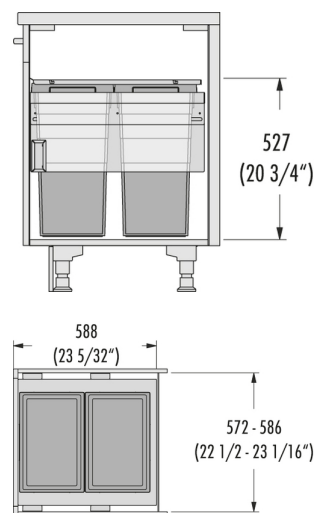

HAILO US Cargo 24 42/42

3613371

GTIN: 4007126304698

Für 24" Frontrahmen-Schränke

SLIDE

2 EIMER

84 L

GESAMT

Produktinformationen

Technische Daten

Einbauvariante Slide	✓
Schrankbreite (inch)	24"
Schranktiefe min. (nutzbar) (mm)	570 + Rahmendicke
Seitenwandmontage	✓
Auszugsschienen	abgedeckter, gedämpfter Selbsteinzug mit synchronisiertem Überauszug
Seitenwandstärke (mm)	12-19
Produktmaße (BxTxH) (mm)	572-586 x 588 x 527
Verpackungsmaße (BxTxH) (mm)	600 x 335 x 630
Systemtiefe (mm)	569
Deckel	Systemdeckel aus Metall
Anzahl Inneneimer	2
Volumen (l)	2 x 42
Gesamtvolumen (l)	84
Farbe Metallteile	silber
Farbe Kunststoffteile	hellgrau

Gewicht mit Verpackung (kg)	15,3
-----------------------------	------
