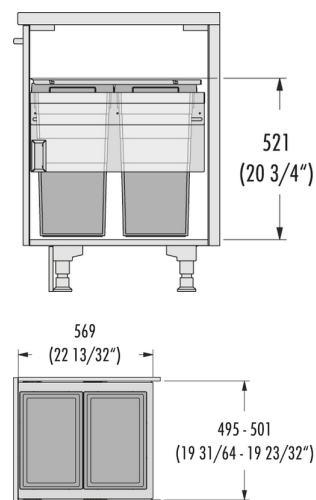

HAILO US Cargo 21 42/42

3613361

GTIN: 4007126304643

Für 21" Kastenschränke

SLIDE

2 EIMER

84 L

GESAMT

Produktinformationen

Technische Daten

Einbauvariante Slide	✓
Schrankbreite (inch)	21"
Schranktiefe min. (nutzbar) (mm)	570
Seitenwandmontage	✓
Auszugsschienen	abgedeckter, gedämpfter Selbsteinzug mit synchronisiertem Überauszug
Seitenwandstärke (mm)	16 - 19
Produktmaße (BxTxH) (mm)	495-501 x 569 x 521
Verpackungsmaße (BxTxH) (mm)	600 x 335 x 630
Systemtiefe (mm)	569
Deckel	Systemdeckel aus Metall
Anzahl Inneneimer	2
Volumen (l)	2 x 42
Gesamtvolumen (l)	84
Farbe Metallteile	silber
Farbe Kunststoffteile	hellgrau

Gewicht mit Verpackung (kg)	14,2
-----------------------------	------
