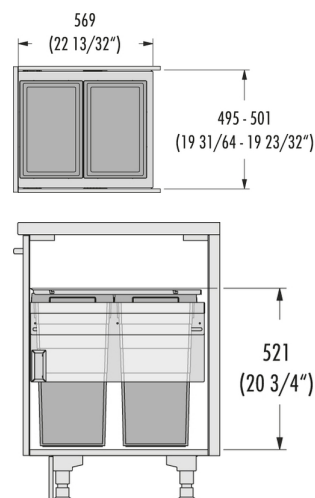

## HAILO US Cargo 21 42/42

**3613361**

GTIN: 4007126304643

Für 21" Kastenschränke

SLIDE

2 EIMER

**84 L**

GESAMT

#### Technische Daten

Einbauvariante Slide	✓
Schrankbreite (inch)	21"
Schranktiefe min. (nutzbar) (mm)	570
Seitenwandmontage	✓
Auszugsschienen	abgedeckter, gedämpfter Selbsteinzug mit synchronisiertem Überauszug
Seitenwandstärke (mm)	16 - 19
Produktmaße (BxTxH) (mm)	495-501 x 569 x 521
Verpackungsmaße (BxTxH) (mm)	600 x 335 x 630
Systemtiefe (mm)	569
Deckel	Systemdeckel aus Metall
Anzahl Inneneimer	2
Volumen (l)	2 x 42
Gesamtvolumen (l)	84
Farbe Metallteile	silber
Farbe Kunststoffteile	hellgrau