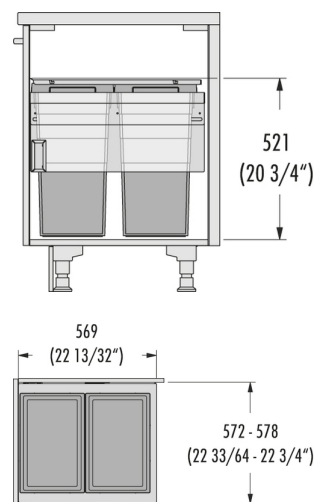

HAILO US Cargo 24 42/42

3613381

GTIN: 4007126304636

Für 24" Kastenschränke

SLIDE

2 EIMER

84 L

GESAMT

Produktinformationen

Technische Daten

| | |
|----------------------------------|---|
| Einbauvariante Slide | ✓ |
| Schrankbreite (inch) | 24" |
| Schranktiefe min. (nutzbar) (mm) | 570 |
| Seitenwandmontage | ✓ |
| Auszugsschienen | abgedeckter, gedämpfter Selbsteinzug mit synchronisiertem Überauszug |
| Seitenwandstärke (mm) | 16 - 19 |
| Produktmaße (BxTxH) (mm) | 572-578 x 569 x 521 |
| Verpackungsmaße (BxTxH) (mm) | 600 x 335 x 630 |
| Systemtiefe (mm) | 569 |
| Deckel | Systemdeckel aus Metall |
| Anzahl Inneneimer | 2 |
| Volumen (l) | 2 x 42 |
| Gesamtvolumen (l) | 84 |
| Farbe Metallteile | silber |
| Farbe Kunststoffteile | hellgrau |

| | |
|-----------------------------|------|
| Gewicht mit Verpackung (kg) | 15,5 |
|-----------------------------|------|
