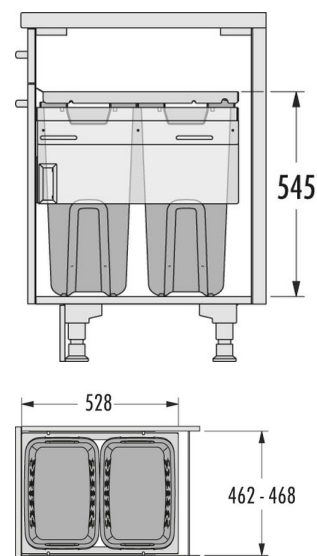

HAILO Laundry Carrier 500

3270551

GTIN: 4007126305176

Für 50 cm breite Unterschränke

SLIDE

2 EIMER

66 L

GESAMT

Passend für Schrankbreiten (cm)

50

Produktinformationen

Technische Daten

Einbauvariante Slide	✓
Schrankbreite min. (cm)	50
Schrankbreite max. (cm)	50
Passend für Schrankbreiten (cm)	50
Seitenwandmontage	✓
Auszugsschienen	abgedeckter, gedämpfter Selbstzug mit synchronisiertem Überauszug
Seitenwandstärke (mm)	16 - 19 mm (selbstjustierend)
Produktmaße (BxTxH) (mm)	462-468 x 528 x 545
Verpackungsmaße (BxTxH) (mm)	490 x 320 x 620
Systemtiefe (mm)	528
Anzahl Inneneimer	2
Volumen (l)	2 x 33
Gesamtvolumen (l)	66
Farbe Metallteile	weiß

Farbe Kunststoffteile	weiß / blau
-----------------------	-------------

Gewicht mit Verpackung (kg)	13,3
-----------------------------	------