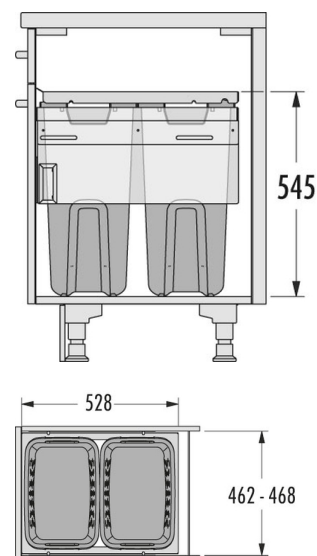

HAILO Laundry Carrier 500 dunkelgrau

3270851

GTIN: 4007126305183

Für 50 cm breite Unterschränke

SLIDE

2 EIMER

66 L

GESAMT

Passend für Schrankbreiten (cm)
50

Produktinformationen

Technische Daten

Einbauvariante Slide	✓
Schrankbreite min. (cm)	50
Schrankbreite max. (cm)	50
Passend für Schrankbreiten (cm)	50
Seitenwandmontage	✓
Auszugsschienen	abgedeckter, gedämpfter Selbstzug mit synchronisiertem Überauszug
Seitenwandstärke (mm)	16 - 19 mm (selbstjustierend)
Produktmaße (BxTxH) (mm)	462-468 x 528 x 545
Verpackungsmaße (BxTxH) (mm)	490 x 320 x 620
Systemtiefe (mm)	528
Anzahl Inneneimer	2
Volumen (l)	2 x 33
Gesamtvolumen (l)	66
Farbe Metallteile	dunkelgrau

Farbe Kunststoffteile	weiß
-----------------------	------

Gewicht mit Verpackung (kg)	13,3
-----------------------------	------