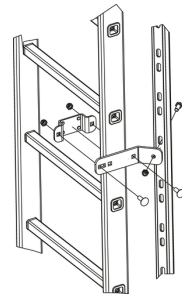

Houder

9627061

GTIN: 4007126961761

Het valbeveiligingssysteem H-50 voldoet als compleet systeem aan de vereisten van de geldende Europese en nationale richtlijnen 89/686/EEG. Voor de montage van de valbeveiligingsrail aan een Hailo ladder is over het algemeen een bevestigingsafstand van max. 1680 mm toegestaan (6 sporten). Bij laddersystemen van derden of klimbeugel- resp. klimijzersystemen moet de rail om de 1120 mm (4 sporten) worden bevestigd.

Materiaal

Verzinkt staal 1.0037 / ASTM A36

montage

aan stijl 72x25mm

Productinformatie

Snelle en eenvoudige montage aan

- ladderstijl
- laddersport
- schachtwand
- klimbeugel

Technische gegevens

ladderstijl 72x25 mm	✓
Materiaal	Verzinkt staal 1.0037 / ASTM A36
montage	aan stijl 72x25mm