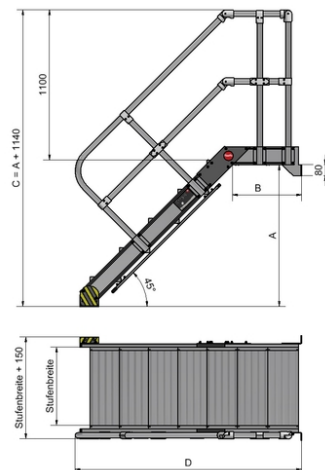

Stap breedte (mm)
800

aantal treden
5

Productinformatie

Afhankelijk van de eisen kan worden gekozen voor verschillende hellingshoeken van de trapopgang en verschillende tredebreedtes. Alle varianten zijn ergonomisch geoptimaliseerd en stellen de gebruiker zo in staat om veilig en comfortabel te klimmen en te dalen.

- Modulair systeem
- Platform lengte 675 mm
- Incl. leuning en railing aan één zijde (optionele leuning aan beide zijden tegen meerprijs)
- Antislip geribbelde treden & platform
- Snelle montage dankzij voorgemonteerde onderdelen

Opties op aanvraag:

- 75° variant voor kleine ruimtes
- R13 antislip voor treden en bordes

- Versie voor buitengebruik
- Verhoogde versie

Technische gegevens

Materiaal	Aluminium AlMg3 / AlMgSi 0,5
Inclinatie	45°
Stapdiepte (mm)	225
Leuning (in mm)	Ø 40
platformlengte (mm)	Standaard 675
Railing eenzijdig	✓
Stap breedte (mm)	800
aantal treden	5
Vrije hoogte (mm)	1040
Diepte platform (mm)	510
Totale hoogte (mm)	2180
Totale diepte (mm)	1670
gewicht (kg)	43
Productcode	PT-W-800-45-5-P2-GE-I