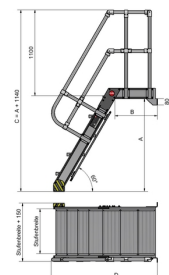

Stap breedte (mm)
600

aantal treden
3

Productinformatie

Afhankelijk van de eisen kan worden gekozen voor verschillende hellingshoeken van de trapopgang en verschillende tredebreedtes. Alle varianten zijn ergonomisch geoptimaliseerd en stellen de gebruiker zo in staat om veilig en comfortabel te klimmen en te dalen.

- Modulair systeem
- Platform lengte 675 mm
- Incl. leuning en railing aan één zijde (optionele leuning aan beide zijden tegen meerprijs)
- Antislip geribbelde treden & platform
- Snelle montage dankzij voorgemonteerde onderdelen

Opties op aanvraag:

- 75° variant voor kleine ruimtes
- R13 antislip voor treden en bordes

- Versie voor buitengebruik
- Verhoogde versie

Technische gegevens

Materiaal	Aluminium AlMg3 / AlMgSi 0,5
Inclinatie	60°
Stapdiepte (mm)	225
Leuning (in mm)	Ø 40
platformlengte (mm)	Standaard 675
Railing eenzijdig	✓
Stap breedte (mm)	600
aantal treden	3
Vrije hoogte (mm)	700
Diepte platform (mm)	545
Totale hoogte (mm)	1840
Totale diepte (mm)	1170
gewicht (kg)	28
Productcode	PT-W-600-60-3-P2-GE-I