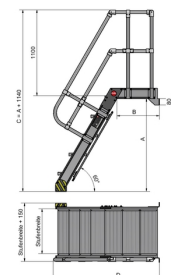

Platformtrappen,
wandgemonteerd, inclinatie
60°

6072411

GTIN: 4007126264732

HAILO biedt stationaire, modulaire bordestappen die voldoen aan de eisen van de Europese norm EN ISO 14122 voor veilige toegang tot hogere werkplekken, machines of opslagfaciliteiten.

Stap breedte (mm)
600

aantal treden
4

Productinformatie

Afhankelijk van de eisen kan worden gekozen voor verschillende hellingshoeken van de trapopgang en verschillende tredebreedtes. Alle varianten zijn ergonomisch geoptimaliseerd en stellen de gebruiker zo in staat om veilig en comfortabel te klimmen en te dalen.

Ze worden geleverd in voorgemonteerde modules, waardoor er minder tijd en werk nodig is voor de eindmontage. Gedetailleerde montage-instructies worden meegeleverd.

Producten op maat zijn natuurlijk verkrijgbaar op aanvraag.

- Modulair systeem
- Platform lengte 675 mm
- Incl. leuning en railing aan één zijde (optionele leuning aan beide zijden tegen meerprijs)
- Antislip geribbelde treden & platform
- Snelle montage dankzij voorgemonteerde onderdelen

Opties op aanvraag:

- 75° variant voor kleine ruimtes
- R13 antislip voor treden en bordes