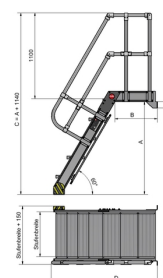

Platformtrappen,
wandgemonteerd, inclinatie
60°

6072471

GTIN: 4007126264794

HAILO biedt stationaire, modulaire bordestrapen die voldoen aan de eisen van de Europese norm EN ISO 14122 voor veilige toegang tot hogere werkplekken, machines of opslagfaciliteiten.

Stap breedte (mm)
600

aantal treden
10

Productinformatie

Afhankelijk van de eisen kan worden gekozen voor verschillende hellingshoeken van de trapopgang en verschillende tredebreedtes. Alle varianten zijn ergonomisch geoptimaliseerd en stellen de gebruiker zo in staat om veilig en comfortabel te klimmen en te dalen.

Ze worden geleverd in voorgemonteerde modules, waardoor er minder tijd en werk nodig is voor de eindmontage. Gedetailleerde montage-instructies worden meegeleverd.

Producten op maat zijn natuurlijk verkrijgbaar op aanvraag.

- Modulair systeem
- Platform lengte 675 mm
- Incl. leuning en railing aan één zijde (optionele leuning aan beide zijden tegen meerprijs)
- Antislip geribbelde treden & platform
- Snelle montage dankzij voorgemonteerde onderdelen

Opties op aanvraag:

- 75° variant voor kleine ruimtes
- R13 antislip voor treden en bordes