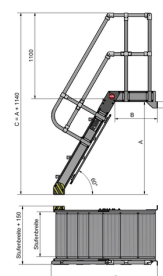

Stap breedte (mm)
800

aantal treden
5

Productinformatie

Afhankelijk van de eisen kan worden gekozen voor verschillende hellingshoeken van de trapopgang en verschillende tredebreedtes. Alle varianten zijn ergonomisch geoptimaliseerd en stellen de gebruiker zo in staat om veilig en comfortabel te klimmen en te dalen.

- Modulair systeem
- Platform lengte 675 mm
- Incl. leuning en railing aan één zijde (optionele leuning aan beide zijden tegen meerprijs)
- Antislip geribbelde treden & platform
- Snelle montage dankzij voorgemonteerde onderdelen

Opties op aanvraag:

- 75° variant voor kleine ruimtes
- R13 antislip voor treden en bordes

- Versie voor buitengebruik
- Verhoogde versie

Technische gegevens

Materiaal	Aluminium AlMg3 / AlMgSi 0,5
Inclinatie	60°
Stapdiepte (mm)	225
Leuning (in mm)	Ø 40
platformlengte (mm)	Standaard 675
Railing eenzijdig	✓
Stap breedte (mm)	800
aantal treden	5
Vrije hoogte (mm)	1190
Diepte platform (mm)	545
Totale hoogte (mm)	2330
Totale diepte (mm)	1360
gewicht (kg)	42
Productcode	PT-W-800-60-5-P2-GE-I