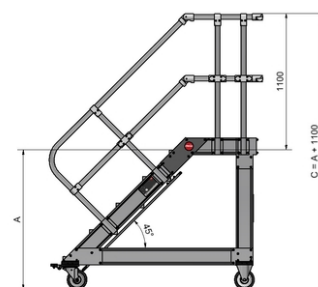

Stap breedte (mm)
800

aantal treden
6

Productinformatie

Een robuust onderstel in combinatie met hoogwaardige zwenkwielen Ø160mm en het HAILO centrale remsysteem zorgen ervoor dat u de trap snel kunt verplaatsen en veilig kunt staan.

Afhankelijk van uw wensen kunt u kiezen uit verschillende hellingshoeken voor de trap en verschillende tredebreedtes voor de treden. Alle varianten zijn ergonomisch geoptimaliseerd, zodat de gebruiker veilig en comfortabel kan op- en afstappen.

- Robuust chassis met wielen Ø160mm
- Centrale remfunctie
- Modulair bouwsysteem
- Platform lengte 675mm
- Standaard met leuning aan beide zijden en 3-zijdige leuning
- Antislip geribbelde treden & platform
- Snelle montage dankzij voorgemonteerde onderdelen

Opties op aanvraag:

- 75° variant voor kleine ruimtes

- R13 slipweerstand voor treden en platform
- Variant voor buitengebruik

Technische gegevens

Materiaal	Aluminium AlMg3 / AlMgSi 0,5
Inclinatorie	45°
Stapdiepte (mm)	225
Leuning (in mm)	Ø 40
platformlengte (mm)	Standaard 675
Reling rondom	✓
Stap breedte (mm)	800
aantal treden	6
Verticale hoogte (mm)	1340
Platform diepte (mm)	675
Totale hoogte (mm)	2440
Totale diepte (mm)	1940
Totaal breedte (mm)	1135
gewicht (kg)	102
Productcode	PT-F-800-45-6-P2-GB-I