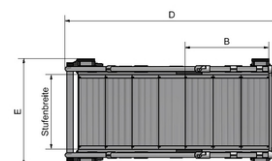

Platformtrappen, inclinatie 45°

6073811

GTIN: 4007126263452

Met de mobiele, modulaire ALU platformtrap biedt HAILO een mobiele versie voor gebruik op stellingen, opslagfaciliteiten of montagewerkzaamheden conform de Europese norm EN ISO 14122.

Stap breedte (mm)
800

aantal treden
6

Productinformatie

Een robuust onderstel in combinatie met hoogwaardige zwenkwielen Ø160mm en het HAILO centrale remsysteem zorgen ervoor dat u de trap snel kunt verplaatsen en veilig kunt staan.

Afhankelijk van uw wensen kunt u kiezen uit verschillende hellingshoeken voor de trap en verschillende tredebreedtes voor de treden. Alle varianten zijn ergonomisch geoptimaliseerd, zodat de gebruiker veilig en comfortabel kan op- en afstappen.

Ze worden geleverd in voorgemonteerde modules, waardoor er minder tijd en werk nodig is voor de eindmontage. Gedetailleerde montage-instructies worden meegeleverd.

Producten op maat zijn natuurlijk verkrijgbaar op aanvraag.

- Robuust chassis met wielen Ø160mm
- Centrale remfunctie
- Modulair bouwsysteem
- Platform lengte 675mm
- Standaard met leuning aan beide zijden en 3-zijdige leuning
- Antislip geribbelde treden & platform
- Snelle montage dankzij voorgemonteerde onderdelen

Opties op aanvraag:

- 75° variant voor kleine ruimtes