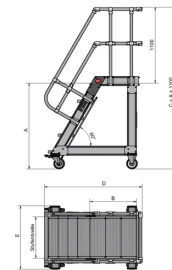

Platformtrappen, inclinatie 60°

6074451

GTIN: 4007126262837

Met de mobiele, modulaire ALU platformtrap biedt HAILO een mobiele versie voor gebruik op stellingen, opslagfaciliteiten of montagewerkzaamheden conform de Europese norm EN ISO 14122.

Stap breedte (mm)
600

aantal treden
8

Productinformatie

Een robuust onderstel in combinatie met hoogwaardige zwenkwielen Ø160mm en het HAILO centrale remsysteem zorgen ervoor dat u de trap snel kunt verplaatsen en veilig kunt staan.

Afhankelijk van uw wensen kunt u kiezen uit verschillende hellingshoeken voor de trap en verschillende tredebreedtes voor de treden. Alle varianten zijn ergonomisch geoptimaliseerd, zodat de gebruiker veilig en comfortabel kan op- en afstappen.

Ze worden geleverd in voorgemonteerde modules, waardoor er minder tijd en werk nodig is voor de eindmontage. Gedetailleerde montage-instructies worden meegeleverd.

Producten op maat zijn natuurlijk verkrijgbaar op aanvraag.

- Robuust chassis met wielen Ø160mm
- Centrale remfunctie
- Modulair bouwsysteem
- Platform lengte 675mm
- Standaard met leuning aan beide zijden en 3-zijdige leuning
- Antislip geribbelde treden & platform
- Snelle montage dankzij voorgemonteerde onderdelen

Opties op aanvraag:

- 75° variant voor kleine ruimtes
- R13 slipweerstand voor treden en platform