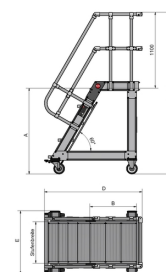

Afhankelijk van uw wensen kunt u kiezen uit verschillende hellingshoeken voor de trap en verschillende tredebreedtes voor de treden. Alle varianten zijn ergonomisch geoptimaliseerd, zodat de gebruiker veilig en comfortabel kan op- en afstappen.

- Robuust chassis met wielen Ø160mm
- Centrale remfunctie
- Modulair bouwsysteem
- Platform lengte 675mm
- Standaard met leuning aan beide zijden en 3-zijdige leuning
- Antislip geribbelde treden & platform
- Snelle montage dankzij voorgemonteerde onderdelen

Opties op aanvraag:

- 75° variant voor kleine ruimtes
- R13 slipweerstand voor treden en platform

- Variant voor buitengebruik

Technische gegevens

Materiaal	Aluminium AlMg3 / AlMgSi 0,5
Inclinatie	60°
Stapdiepte (mm)	225
Leuning (in mm)	Ø 40
platformlengte (mm)	Standaard 675
Reling rondom	✓
Stap breedte (mm)	800
aantal treden	5
Verticale hoogte (mm)	1250
Platform diepte (mm)	675
Totale hoogte (mm)	2350
Totale diepte (mm)	1415
Totaal breedte (mm)	1120
gewicht (kg)	92
Productcode	PT-F-800-60-5-P2-GB-I