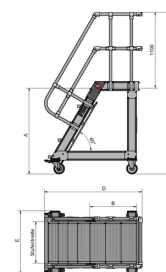

Platformtrappen, inclinatie 60°

6074561

GTIN: 4007126264824

Met de mobiele, modulaire ALU platformtrap biedt HAILO een mobiele versie voor gebruik op stellingen, opslagfaciliteiten of montagewerkzaamheden conform de Europese norm EN ISO 14122.

Stap breedte (mm)
1000

aantal treden
3

Productinformatie

Een robuust onderstel in combinatie met hoogwaardige zwenkwielen Ø160mm en het HAILO centrale remsysteem zorgen ervoor dat u de trap snel kunt verplaatsen en veilig kunt staan.

Afhankelijk van uw wensen kunt u kiezen uit verschillende hellingshoeken voor de trap en verschillende tredebreedtes voor de treden. Alle varianten zijn ergonomisch geoptimaliseerd, zodat de gebruiker veilig en comfortabel kan op- en afstappen.

Ze worden geleverd in voorgemonteerde modules, waardoor er minder tijd en werk nodig is voor de eindmontage. Gedetailleerde montage-instructies worden meegeleverd.

Producten op maat zijn natuurlijk verkrijgbaar op aanvraag.

- Robuust chassis met wielen Ø160mm
- Centrale remfunctie
- Modulair bouwsysteem
- Platform lengte 675mm
- Standaard met leuning aan beide zijden en 3-zijdige leuning
- Antislip geribbelde treden & platform
- Snelle montage dankzij voorgemonteerde onderdelen

Opties op aanvraag:

- 75° variant voor kleine ruimtes
- R13 slipweerstand voor treden en platform